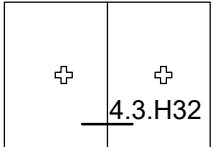

COMBINATIE DETAILS

Vast glas

tussenstijl

structurele glasverbinding met afdekprofiel

structurele glasverbinding zonder afdekprofiel

structurele glasverbinding met afdekprofiel in hoek

structurele glasverbinding zonder afdekprofiel in hoek