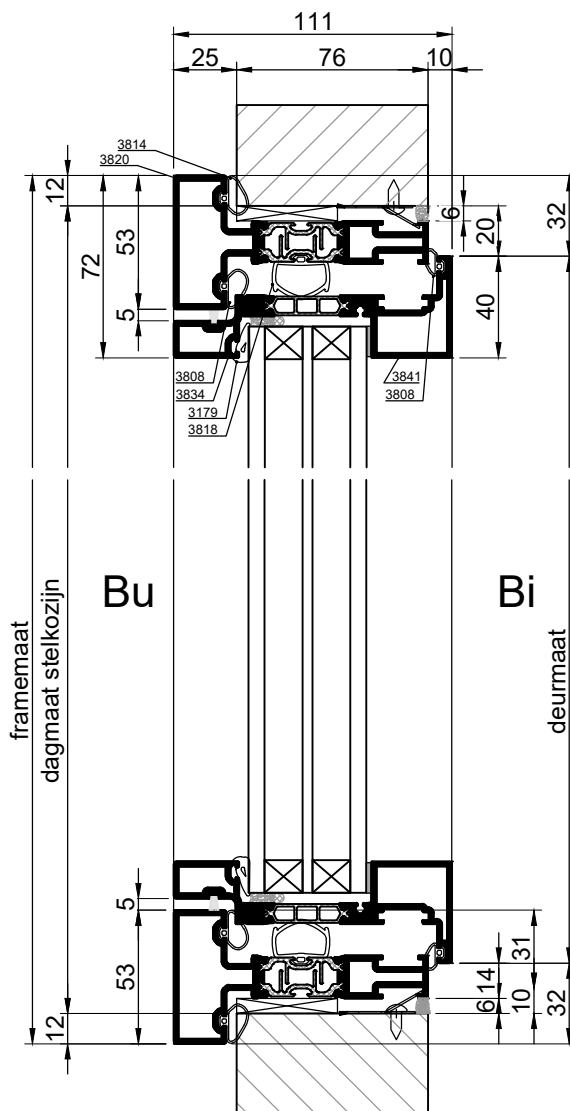

# METAGLAS COMFORT+ RAMEN / DEUREN - NAAR BINNEN DRAAIEND

Metaglas Comfort+ naar binnen draaiende deur, type **CID-1B** met een geïsoleerd aluminium kozijn.

Voorzien van:

- HR+++ isolatieglas
- geïsoleerd aluminium deurprofiel
- geïsoleerd kozijn rondom
- rvs inwendig draaimechanisme
- rvs meerpuntssluiting
- rvs smalschild
- rvs deurgrepenzet (kruk-kruk / kruk-knop)
- euro (nood-) profielcilinder