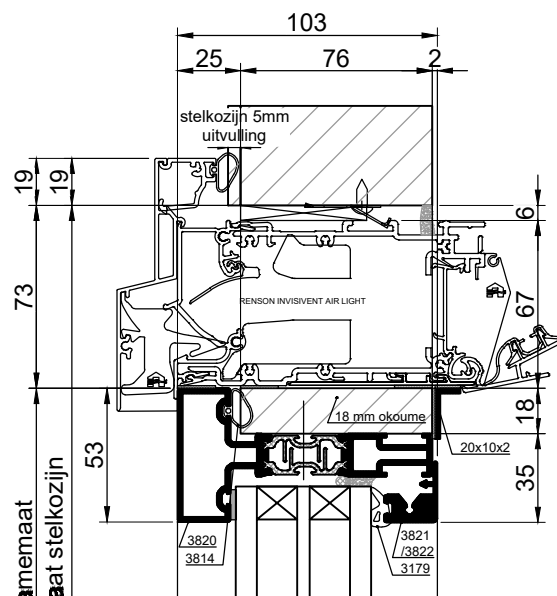

ONDERDELEN - OPTIES

Deurvanger & -vastzetter

vastzetter op deur
vanger op frame of los geleverd
Producten: CID

Ventilatierooster

Fabrikant: Renson
Type: Invisivent
Materiaal: aluminium
Producten: CVI / CDK / CVR /
CSDK / CID