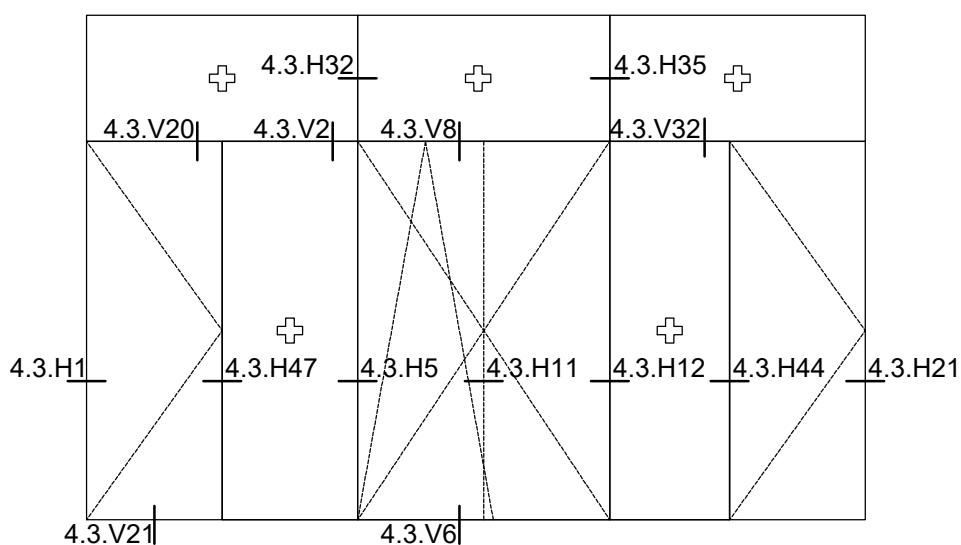

COMBINATIE DETAILS

Metaglas Comfort naar binnen draaiende ramen en deuren en vaste ramen kunnen modulair worden gecombineerd, zodat vrijwel iedere gewenste gevelindeling door u kan worden gerealiseerd. Onderstaand een indruk van de vele mogelijkheden. Daarnaast vindt u hier de details van de diverse aansluitingen van vaste en draaiende delen.