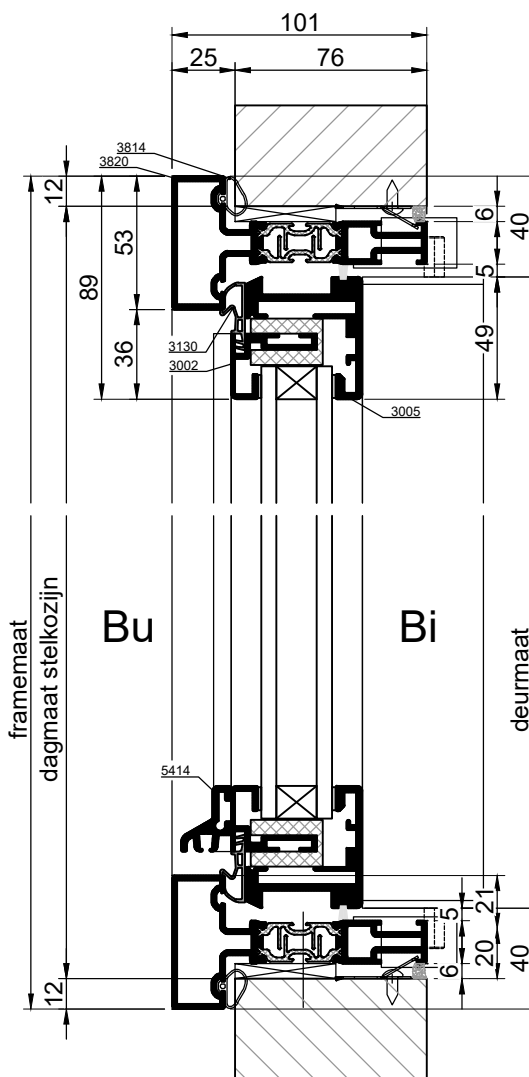

Metaglas Comfort+ naar binnen draaiende stolpdeur, type **CSID-1B** met een geïsoleerd aluminium kozijn.

Voorzien van:

- -HR⁺⁺ isolatieglas
- geïsoleerd aluminium deurprofiel
- geïsoleerd kozijn rondom
- rvs kogelgelagerde scharnieren
- rvs meerpuntssluiting
- rvs doorlopende slotkap
- rvs smalschild
- rvs deurgrepenet (kruk-kruk / kruk-knop)
- rvs tegenkant met españolet
- lekdorpel
- euro (nood-) profielcilinder