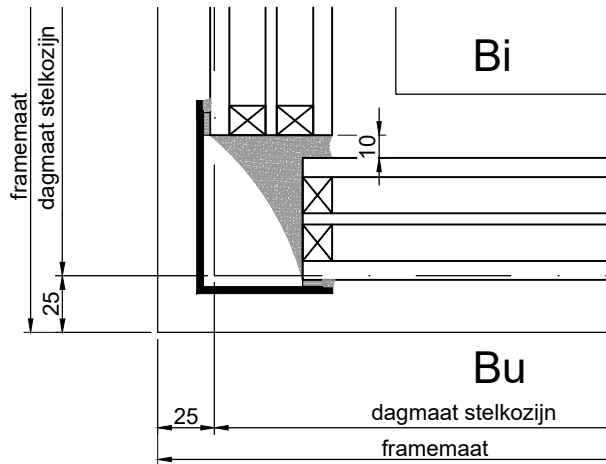

COMBINATIE DETAILS

Vast glas

tussenstijl

structurele glasverbinding met afdekprofiel

structurele glasverbinding zonder afdekprofiel

structurele glasverbinding met afdekprofiel in hoek

structurele glasverbinding zonder afdekprofiel in hoek