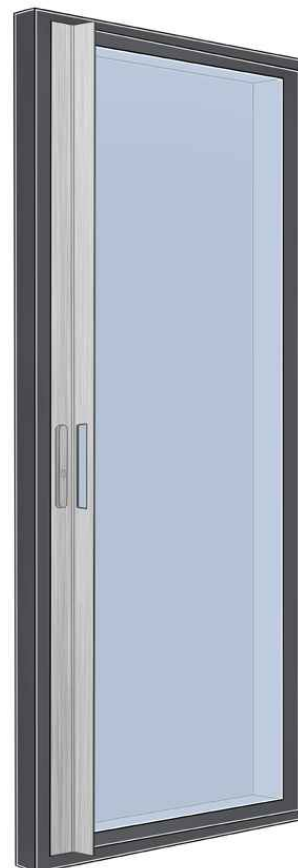

Hoeklijngreep
aluminium / gecoat