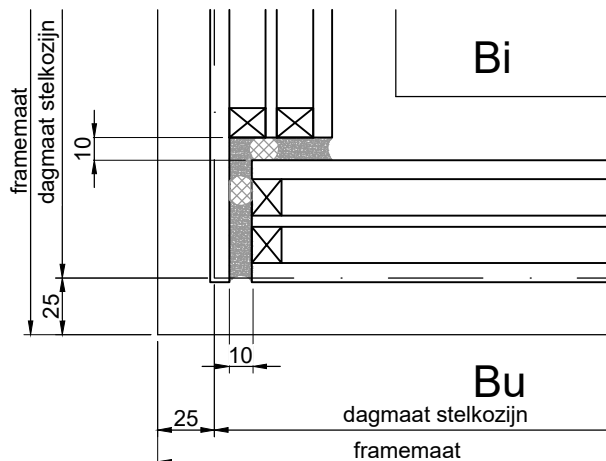

COMBINATIE DETAILS

Vast glas

tussenstijl

structurele glasverbinding met afdekprofiel

structurele glasverbinding zonder afdekprofiel

structurele glasverbinding met afdekprofiel in hoek

structurele glasverbinding zonder afdekprofiel in hoek

## COMBINATIE DETAILS

Vast glas

tussenstijl

verdeling dmv strip met wienersprosse