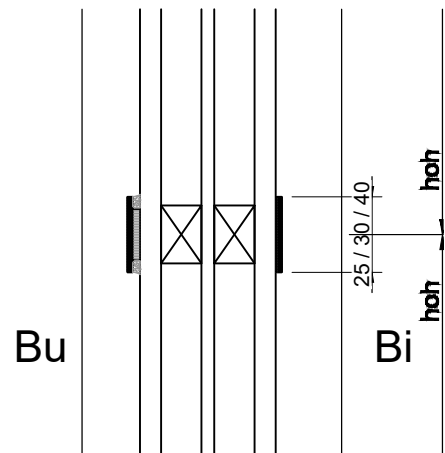

## COMBINATIE DETAILS

Vast glas

tussenstijl

verdeling dmv strip met wienersprosse