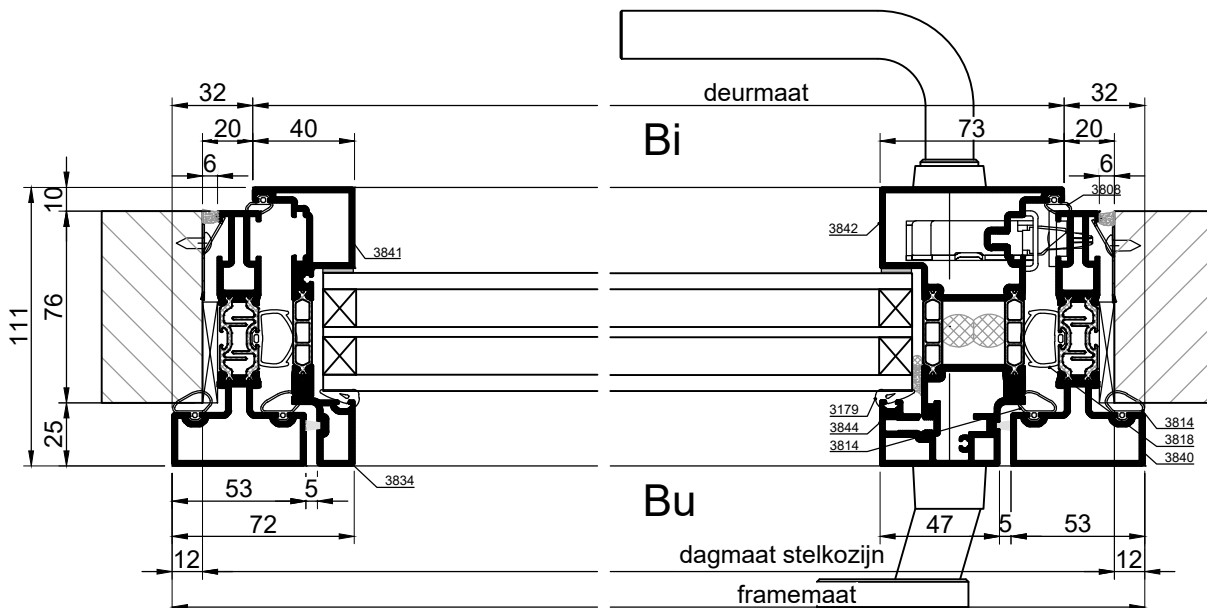

# METAGLAS COMFORT+ RAMEN / DEUREN - NAAR BINNEN DRAAIEND

Metaglas Comfort+ naar binnen draaiende deur, type **CID-1B** met een geïsoleerd aluminium kozijn.

Voorzien van:

- HR+++ isolatieglas
- geïsoleerd aluminium deurprofiel
- geïsoleerd kozijn rondom
- rvs inwendig draaimechanisme
- rvs meerpuntssluiting
- rvs smalschild
- rvs deurgrepenzet (kruk-kruk / kruk-knop)
- euro (nood-) profielcilinder