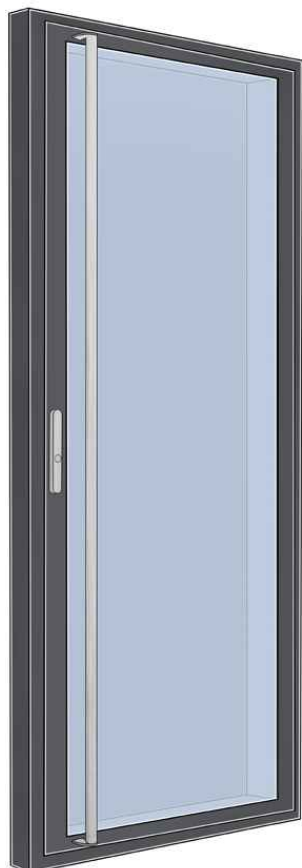

Buisgreep (5142)
RVS / gecoat