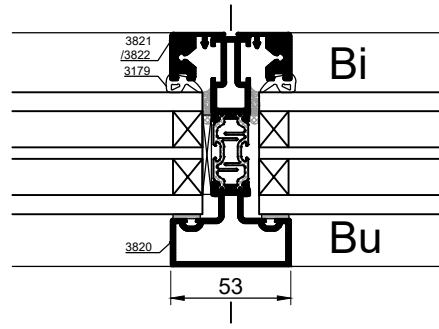

COMBINATIE DETAILS

Vast glas

tussenstijl

structurele glasverbinding met afdekprofiel

structurele glasverbinding zonder afdekprofiel

structurele glasverbinding met afdekprofiel in hoek

structurele glasverbinding zonder afdekprofiel in hoek