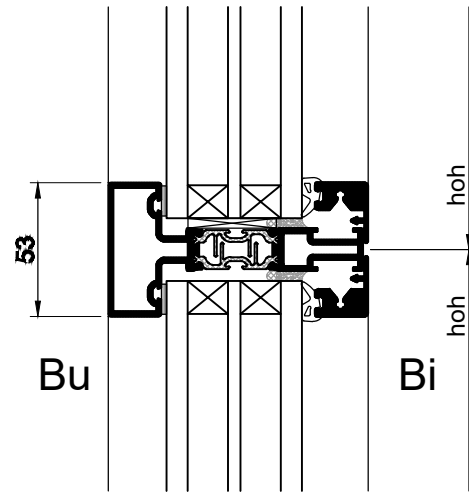

COMBINATIE DETAILS

Vast glas

tussenstijl