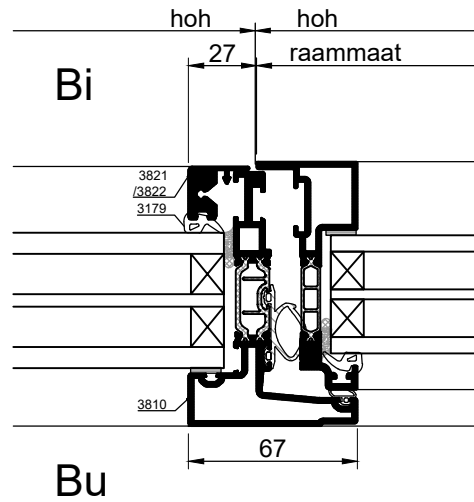

COMBINATIE DETAILS

Vast glas & draai-kiepraam of valraam

tussenstijl (stolp)
draai-kiepraam of
valraam met vast deel