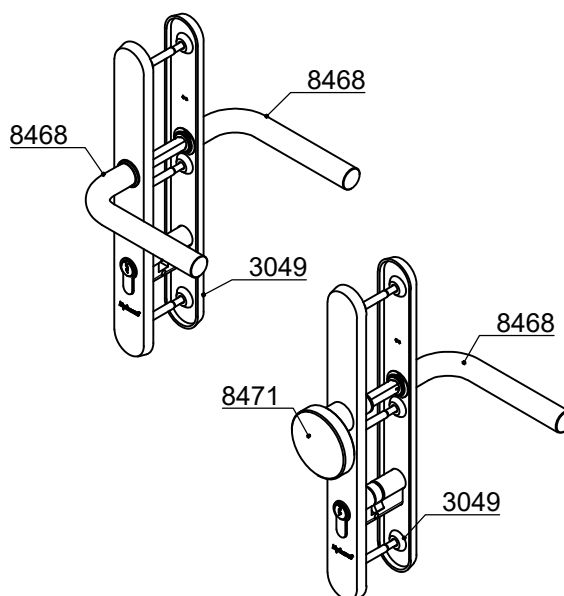

Deurknop (8471)

Materiaal: mat geborsteld RVS 316
Producten: CID