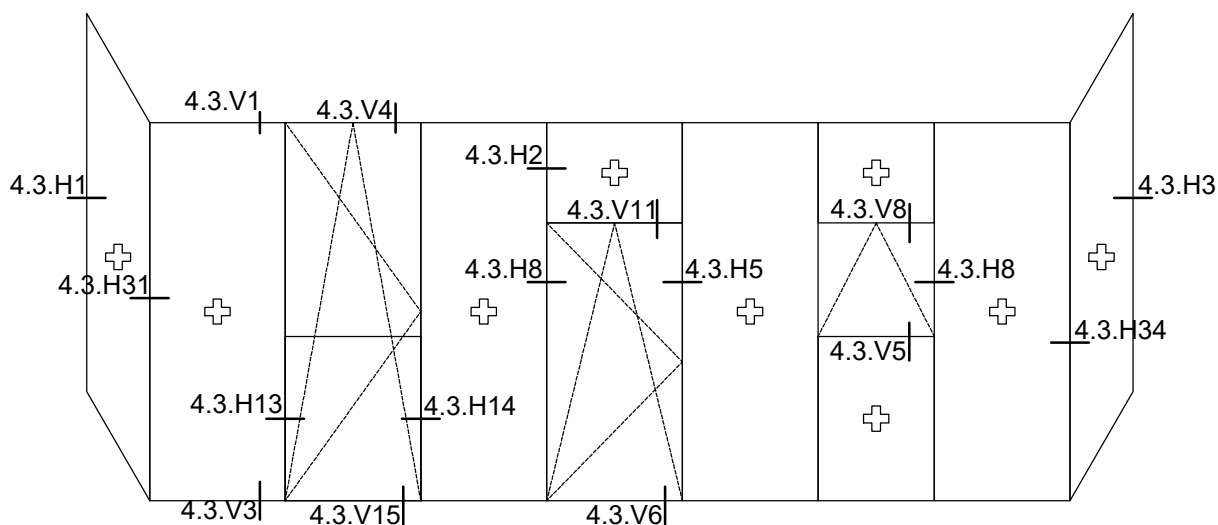

COMBINATIE DETAILS

Metaglas Comfort naar binnen draaiende ramen en deuren en vaste ramen kunnen modulair worden gecombineerd, zodat vrijwel iedere gewenste gevelindeling door u kan worden gerealiseerd. Onderstaand een indruk van de vele mogelijkheden. Daarnaast vindt u hier de details van de diverse aansluitingen van vaste en draaiende delen.