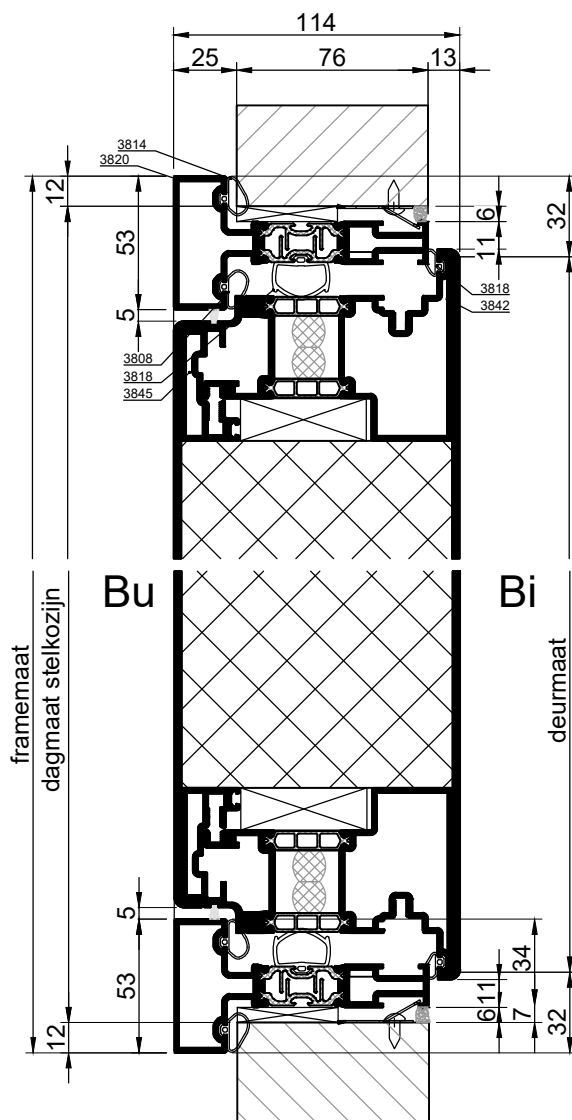

METAGLAS COMFORT+ RAMEN / DEUREN - NAAR BINNEN DRAAIEND

Metaglas Comfort+ naar binnen draaiende deur, type **CID-1PB** met een geïsoleerd aluminium kozijn.

Voorzien van:

- Sandwichpaneel met beplating
- geïsoleerd aluminium deurprofiel
- geïsoleerd kozijn rondom
- rvs inwendig draaimechanisme
- rvs meerpuntssluiting
- rvs smalschild
- rvs deurgrepenzet (kruk-kruk / kruk-knop)
- euro (nood-) profielcilinder