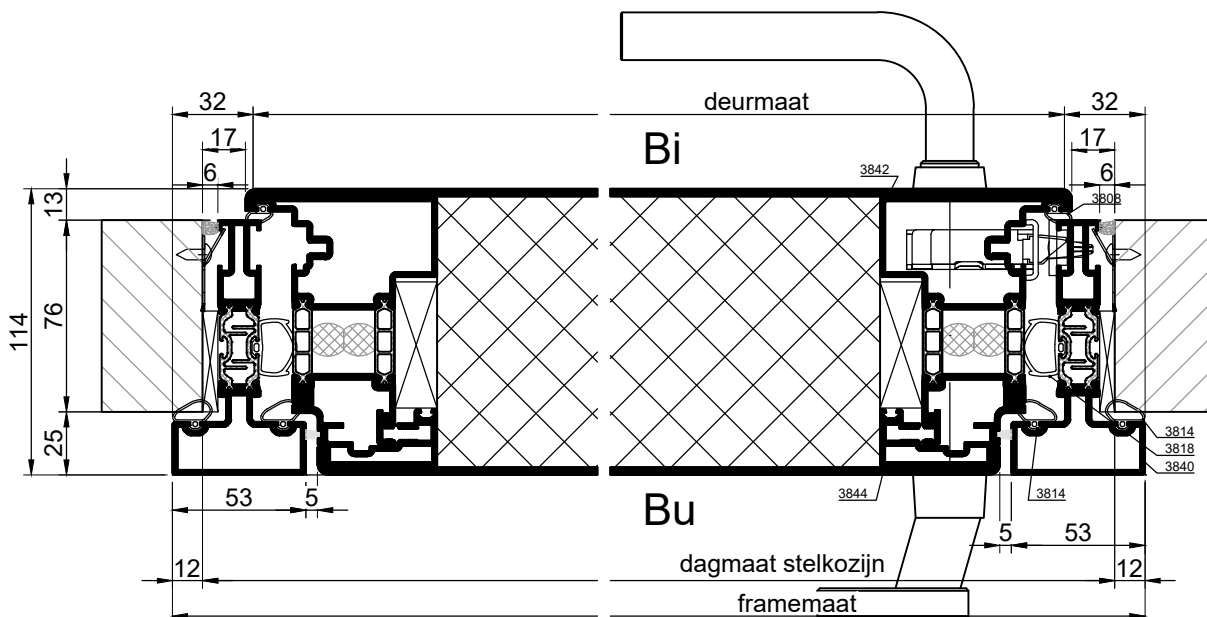

METAGLAS COMFORT+ RAMEN / DEUREN - NAAR BINNEN DRAAIEND

Metaglas Comfort+ naar binnen draaiende deur, type **CID-1PB** met een geïsoleerd aluminium kozijn.

Voorzien van:

- Sandwichpaneel met beplating
- geïsoleerd aluminium deurprofiel
- geïsoleerd kozijn rondom
- rvs inwendig draaimechanisme
- rvs meerpuntssluiting
- rvs smalschild
- rvs deurgrepenzet (kruk-kruk / kruk-knop)
- euro (nood-) profielcilinder