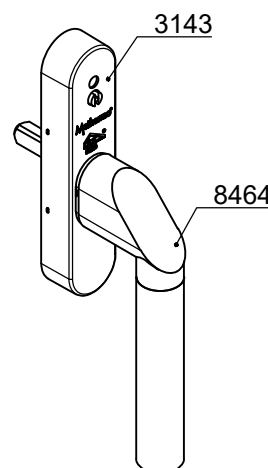

### Raamsluiters (8464)

Materiaal: RVS  
Producten: CDK / CVR / CSDK

*Greephoogte vanaf onderzijde raam minimaal 417mm.  
Ramen groter dan 2100 mm greephoogte 1050 mm vanaf onderzijde raam.*