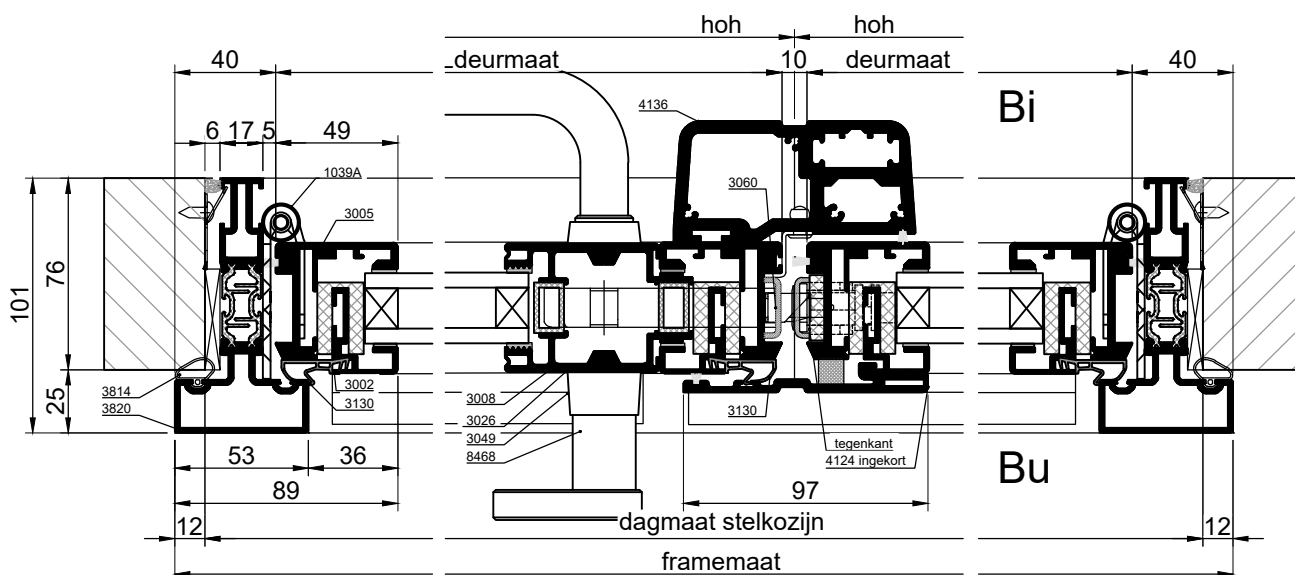

Metaglas Comfort+ naar binnen draaiende stolpdeur, type **CSID-1B** met een geïsoleerd aluminium kozijn.

Voorzien van:

- -HR⁺⁺ isolatieglas
- geïsoleerd aluminium deurprofiel
- geïsoleerd kozijn rondom
- rvs kogelgelagerde scharnieren
- rvs meerpuntssluiting
- rvs doorlopende slotkap
- rvs smalschild
- rvs deurgrepenet (kruk-kruk / kruk-knop)
- rvs tegenkant met españolet
- lekdorpel
- euro (nood-) profielcilinder