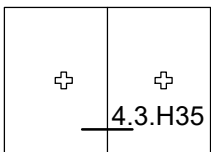

COMBINATIE DETAILS

Vast glas

tussenstijl

structurele glasverbinding met afdekprofiel

structurele glasverbinding zonder afdekprofiel

structurele glasverbinding met afdekprofiel in hoek

structurele glasverbinding zonder afdekprofiel in hoek