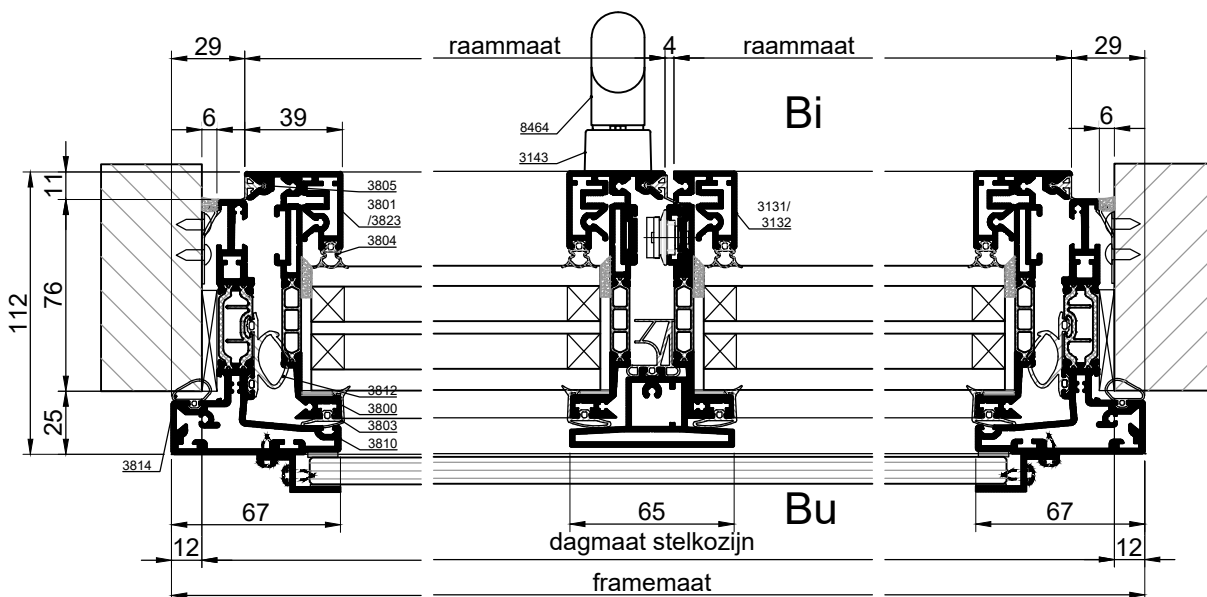

Methermo® Comfort+
inbraakwerend stolp
draai-kiepraam, type **CSDK-3**
met een geïsoleerd aluminium
kozijn en een geïntegreerde
glazen doorvalbeveiliging.

Voorzien van:

- HR+++ isolatieglas
- geïsoleerd aluminium raamprofiel
- geïsoleerd kozijn rondom met klikijstprofiel
- stolp draai-kiepbeslag
- rvs slotmechaniek
- rvs handgreep
- doorvalbeveiligingspaneel van gelaagd glas