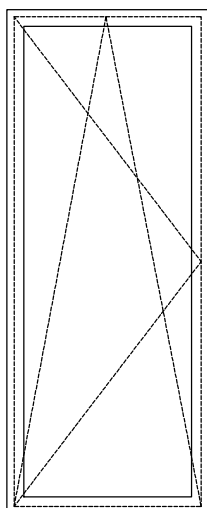

Methermo® Comfort+
inbraakwerend draai-kiepraam,
type **CDK-1** met een geïsoleerd
aluminium kozijn.

Voorzien van:

- HR+++ isolatieglas
- geïsoleerd aluminium raamprofiel
- geïsoleerd kozijn rondom met kliklijstprofiel
- draai-kiepbeslag
- rvs slotmechaniek
- rvs handgreep

Methermo
Comfort+

Metaglas

Postbus 270, 4000 AG Tiel. Tel: (0344) 75 04 00
Het Eek 5, 4004 LM Tiel. E-mail: info@metaglas.nl