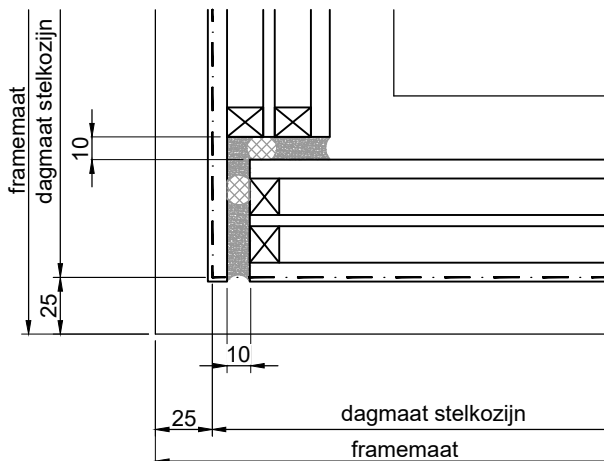

COMBINATIE DETAILS

Vast glas

tussenstijl

structurele glasverbinding met afdekprofiel

structurele glasverbinding zonder afdekprofiel

structurele glasverbinding met afdekprofiel in hoek

structurele glasverbinding zonder afdekprofiel in hoek