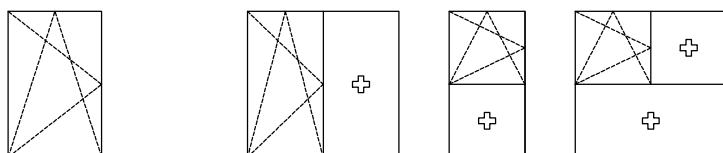

draai-kiepramen