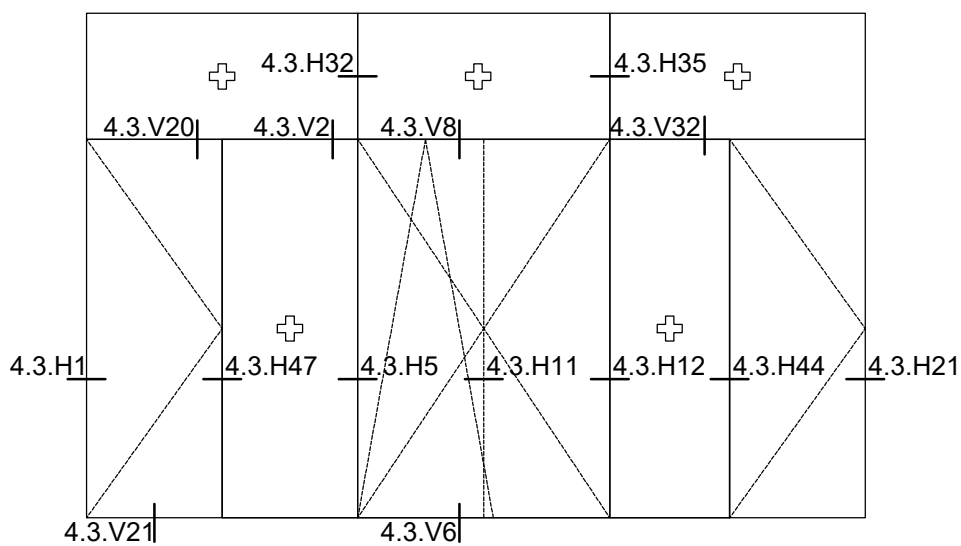

COMBINATIE DETAILS

Vast glas

tussenstijl

structurele glasverbinding met afdekprofiel

structurele glasverbinding zonder afdekprofiel

structurele glasverbinding met afdekprofiel in hoek

structurele glasverbinding zonder afdekprofiel in hoek