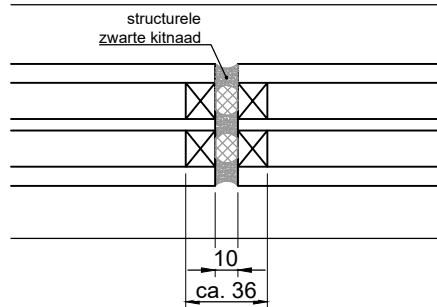

COMBINATIE DETAILS

Vast glas

tussenstijl

structurele glasverbinding met afdekprofiel

structurele glasverbinding zonder afdekprofiel

structurele glasverbinding met afdekprofiel in hoek

structurele glasverbinding zonder afdekprofiel in hoek