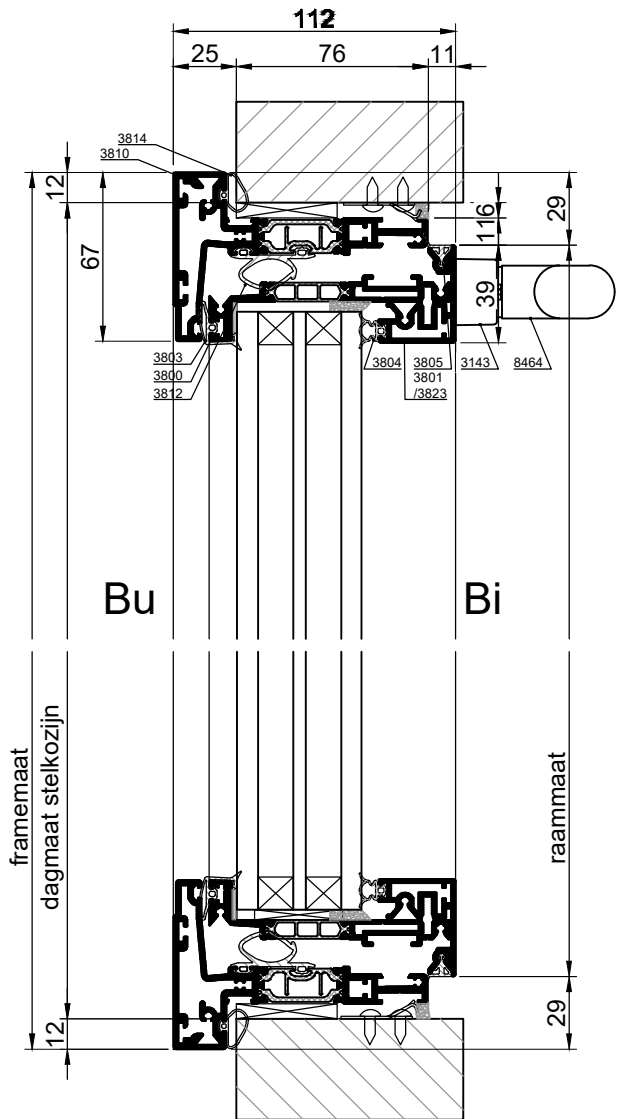

Methermo® Comfort+
inbraakwerend valraam, type
CVR-1 met een geïsoleerd
aluminium kozijn.

Voorzien van:

- HR+++ isolatieglas
- geïsoleerd aluminium raamprofiel
- geïsoleerd kozijn rondom met kliklijstprofiel
- kiepbeslag
- rvs slotmechaniek
- rvs handgreep

Methermo
Comfort+

Metaglas

Postbus 270, 4000 AG Tiel. Tel: (0344) 75 04 00
Het Eek 5, 4004 LM Tiel. E-mail: info@metaglas.nl