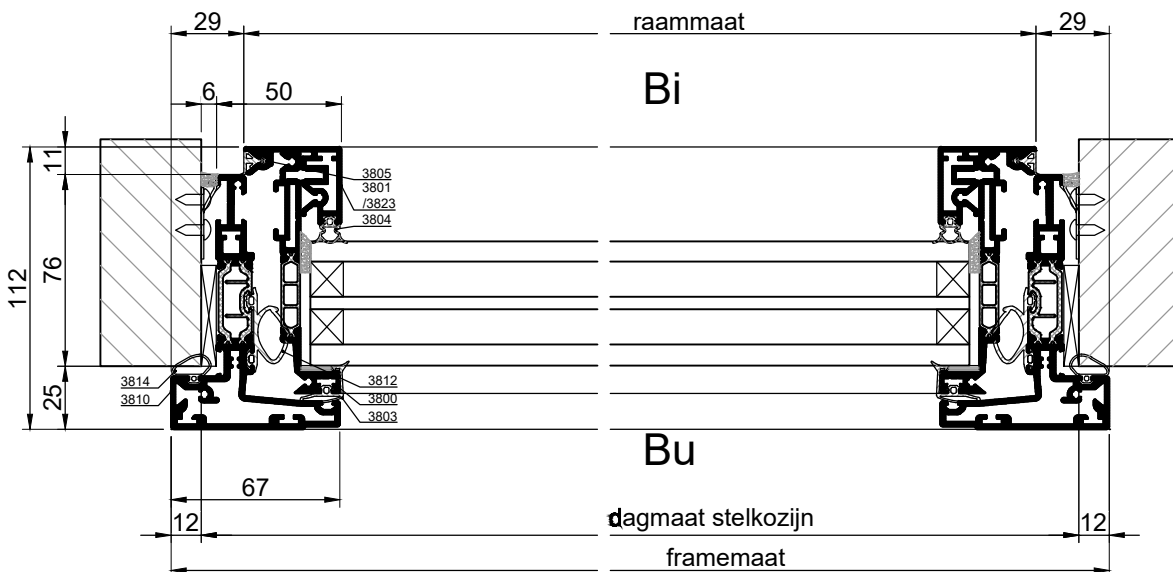

Methermo® Comfort+
inbraakwerend valraam, type
CVR-1 met een geïsoleerd
aluminium kozijn.

Voorzien van:

- HR+++ isolatieglas
- geïsoleerd aluminium raamprofiel
- geïsoleerd kozijn rondom met kliklijstprofiel
- kiepbeslag
- rvs slotmechaniek
- rvs handgreep

Methermo
Comfort+

Metaglas

Postbus 270, 4000 AG Tiel. Tel: (0344) 75 04 00
Het Eek 5, 4004 LM Tiel. E-mail: info@metaglas.nl