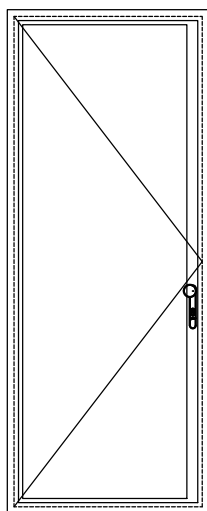

Methermo® Comfort+
inbraakwerend naar binnen
draaiende deur, type **CID-1PB**
met een geïsoleerd aluminium
kozijn.

Voorzien van:

- Sandwichpaneel met beplating
- geïsoleerd aluminium deurprofiel
- geïsoleerd kozijn rondom
- rvs inwendig draaimechanisme
- rvs meerpuntssluiting
- rvs smalschild
- rvs deurgrepenzet (kruk-kruk / kruk-knop)
- euro (nood-) profielcilinder