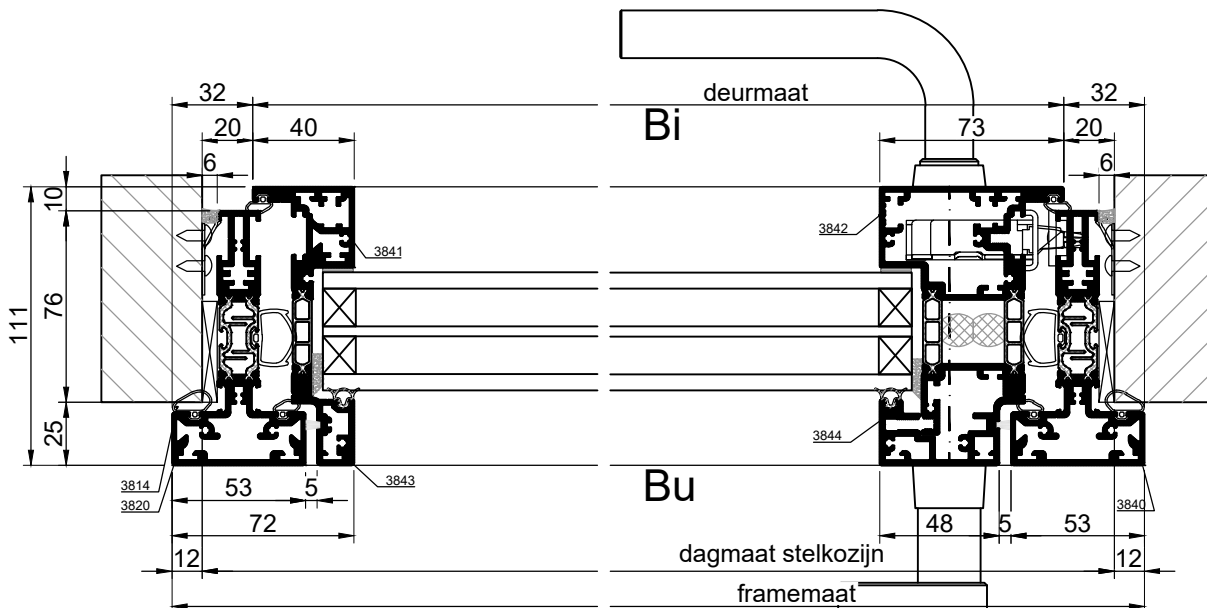

METHERMO® COMFORT+ RAMEN / DEUREN - NAAR BINNEN DRAAIEND

Methermo® Comfort+
inbraakwerend naar binnen
draaiende deur, type **CID-1B**
met een geïsoleerd aluminium
kozijn.

Voorzien van:

- HR+++ isolatieglas
- geïsoleerd aluminium deurprofiel
- geïsoleerd kozijn rondom
- rvs inwendig draaimechanisme
- rvs meerpuntssluiting
- rvs smalschild
- rvs deurgrepenzet (kruk-kruk / kruk-knop)
- euro (nood-) profielcilinder

Methermo
Comfort+

Metaglas

Postbus 270, 4000 AG Tiel. Tel: (0344) 75 04 00
Het Eek 5, 4004 LM Tiel. E-mail: info@metaglas.nl