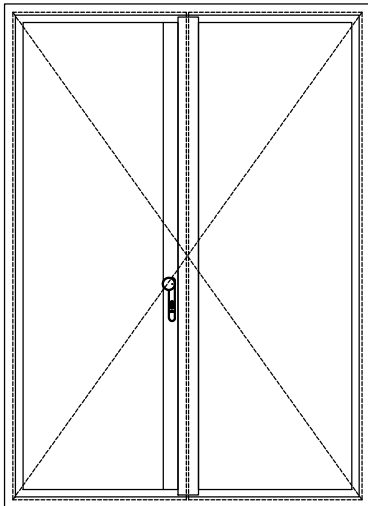

Methermo® Comfort+
inbraakwerend naar binnen
draaiende stolpdeur, type
CSID-1B met een geïsoleerd
aluminium kozijn.

Voorzien van:

- -HR⁺⁺ isolatieglas
- geïsoleerd aluminium deurprofiel
- geïsoleerd kozijn rondom
- rvs kogelgelagerde scharnieren
- rvs meerpuntssluiting
- rvs doorlopende slotkap
- rvs smalschild
- rvs deurgrepenst (kruk-kruk / kruk-knop)
- rvs tegenkant met españolet
- lekdorpel
- euro (nood-) profielcilinder

Methermo
Comfort+

Metaglas

Postbus 270, 4000 AG Tiel. Tel: (0344) 75 04 00
Het Eek 5, 4004 LM Tiel. E-mail: info@metaglas.nl