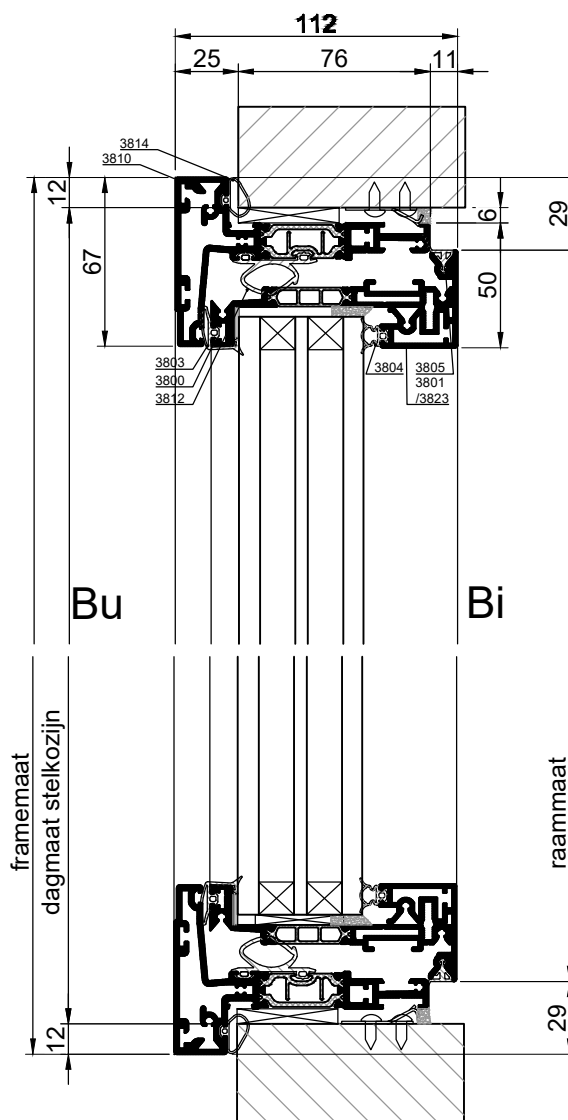

Methermo® Comfort+
inbraakwerend draai-kiepraam,
type **CDK-1** met een geïsoleerd
aluminium kozijn.

Voorzien van:

- HR+++ isolatieglas
- geïsoleerd aluminium raamprofiel
- geïsoleerd kozijn rondom met kliklijstprofiel
- draai-kiepbeslag
- rvs slotmechaniek
- rvs handgreep

Methermo
Comfort+

Metaglas

Postbus 270, 4000 AG Tiel. Tel: (0344) 75 04 00
Het Eek 5, 4004 LM Tiel. E-mail: info@metaglas.nl