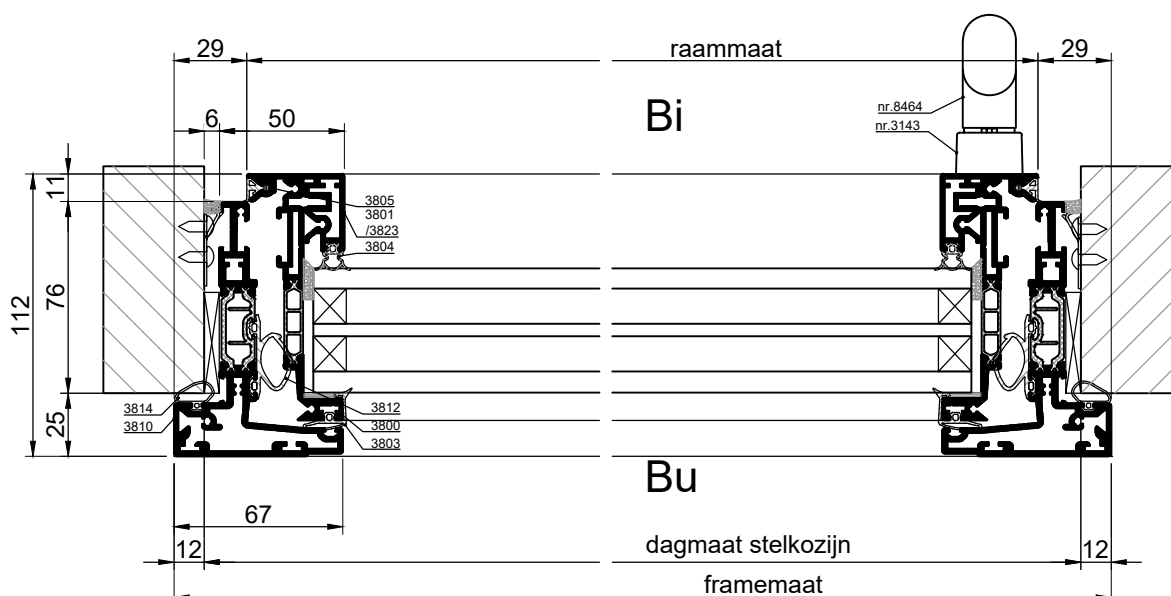

Methermo® Comfort+
inbraakwerend draai-kiepraam,
type **CDK-1** met een geïsoleerd
aluminium kozijn.

Voorzien van:

- HR+++ isolatieglas
- geïsoleerd aluminium raamprofiel
- geïsoleerd kozijn rondom met kliklijstprofiel
- draai-kiepbeslag
- rvs slotmechaniek
- rvs handgreep

Methermo
Comfort+

Metaglas

Postbus 270, 4000 AG Tiel. Tel: (0344) 75 04 00
Het Eek 5, 4004 LM Tiel. E-mail: info@metaglas.nl