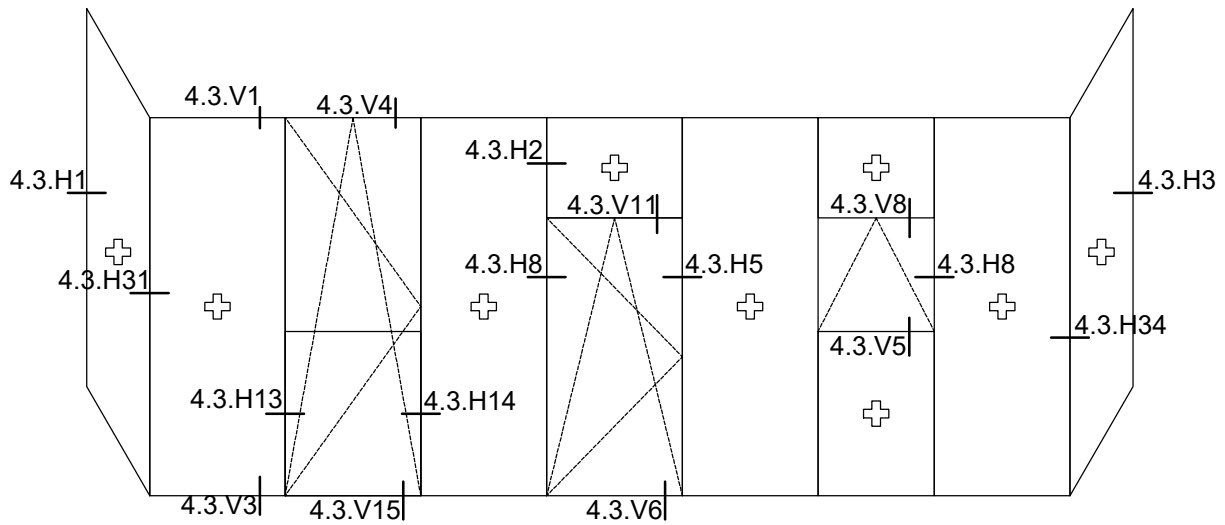

COMBINATIE DETAILS

Methermo® Comfort naar binnen draaiende ramen en deuren en vaste ramen kunnen modulair worden gecombineerd, zodat vrijwel iedere gewenste gevelindeling door u kan worden gerealiseerd. Onderstaand een indruk van de vele mogelijkheden. Daarnaast vindt u hier de details van de diverse aansluitingen van vaste en draaiende delen.