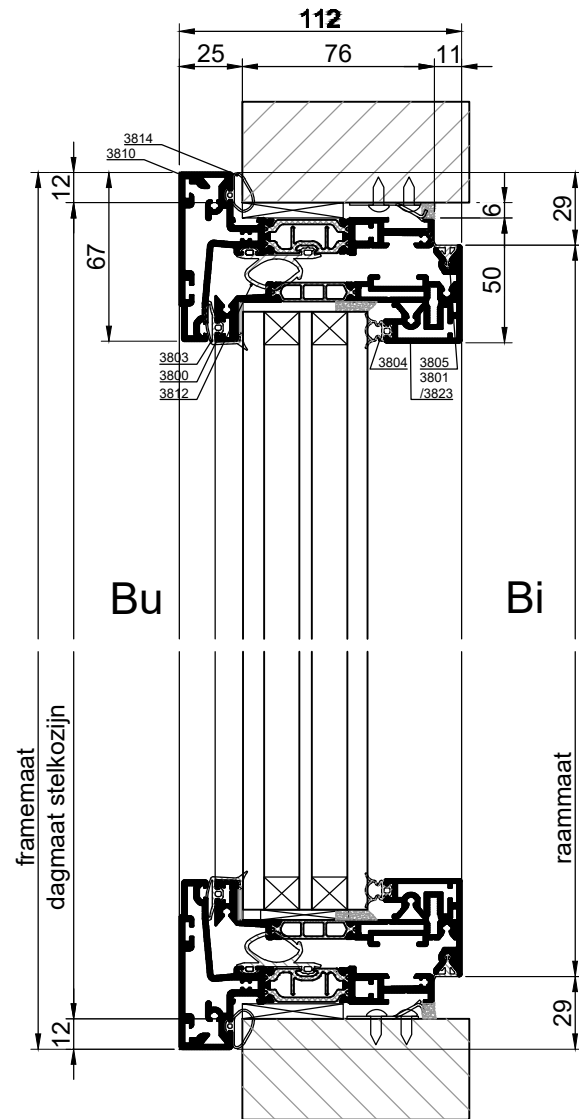

Methermo® Comfort+
inbraakwerend stolp
draai-kiepraam, type **CSDK-1**
met een geïsoleerd aluminium
kozijn.

Voorzien van:

- HR+++ isolatieglas
- geïsoleerd aluminium raamprofiel
- geïsoleerd kozijn rondom met kliklijstprofiel
- stolp draai-kiepbeslag
- rvs slotmechaniek
- rvs handgreep