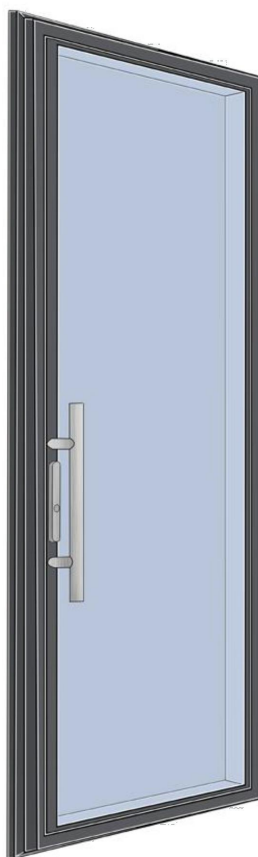

verkropte greep