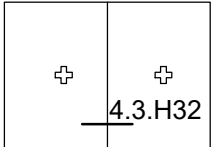

structurele glasverbinding met afdekprofiel