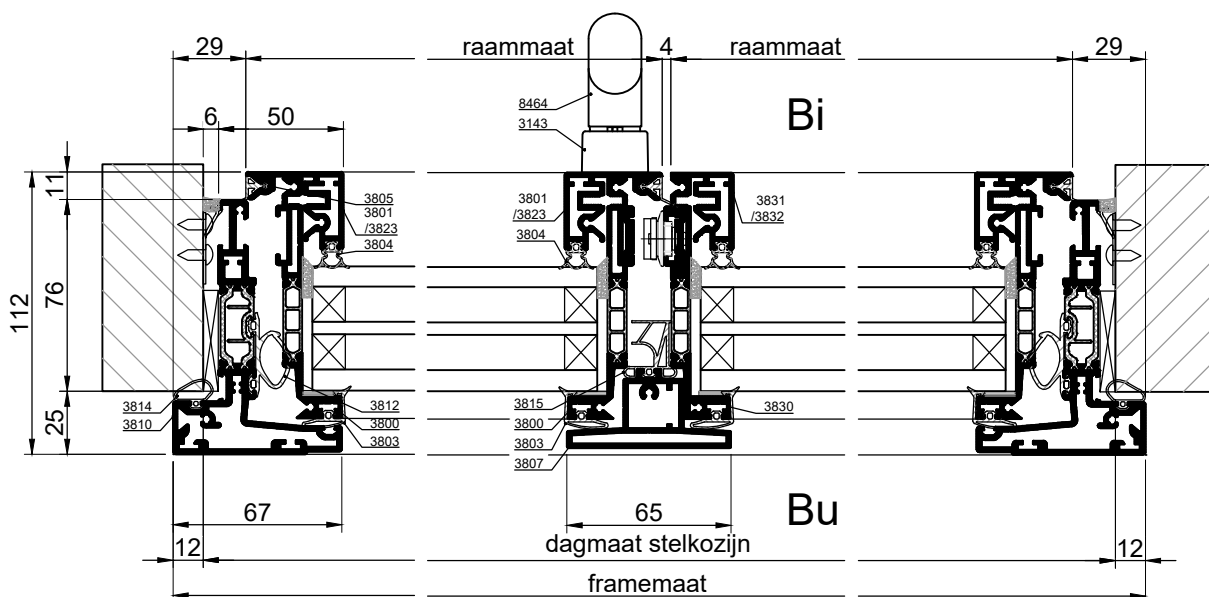

Methermo® Comfort+
inbraakwerend stolp
draai-kiepraam, type **CSDK-1**
met een geïsoleerd aluminium
kozijn.

Voorzien van:

- HR+++ isolatieglas
- geïsoleerd aluminium raamprofiel
- geïsoleerd kozijn rondom met kliklijstprofiel
- stolp draai-kiepbeslag
- rvs slotmechaniek
- rvs handgreep