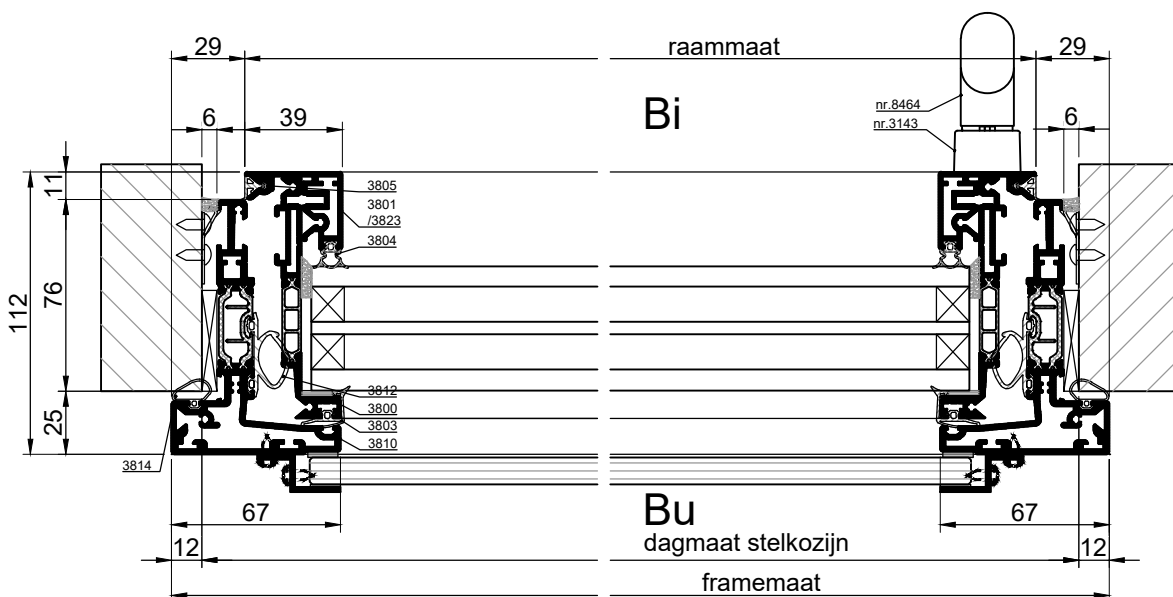

Methermo® Comfort+
inbraakwerend draai-kiepraam,
type **CDK-3** met een geïsoleerd
aluminium kozijn en een
geïntegreerde glazen
doorvalbeveiliging.

Voorzien van:

- HR+++ isolatieglas
- geïsoleerd aluminium raamprofiel
- geïsoleerd kozijn rondom met kliklijstprofiel
- draai-kiepbeslag
- rvs slotmechaniek
- rvs handgreep
- doorvalbeveiligingspaneel van gelaagd glas