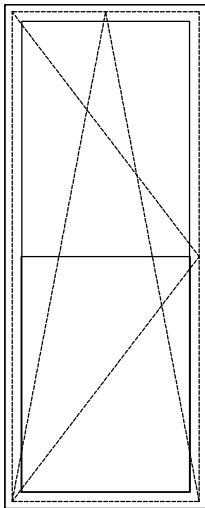

Methermo® Comfort+
inbraakwerend draai-kiepraam,
type **CDK-3** met een geïsoleerd
aluminium kozijn en een
geïntegreerde glazen
doorvalbeveiliging.

Voorzien van:

- HR+++ isolatieglas
- geïsoleerd aluminium raamprofiel
- geïsoleerd kozijn rondom met kliklijstprofiel
- draai-kiepbeslag
- rvs slotmechaniek
- rvs handgreep
- doorvalbeveiligingspaneel van gelaagd glas