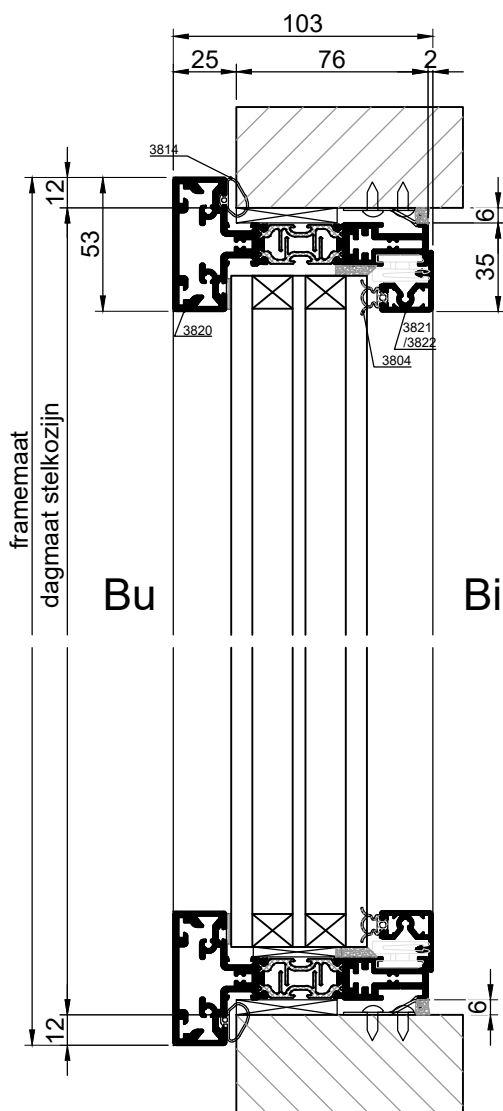

Methermo® Comfort+ vast raam, type **CVI-1** met een geïsoleerd aluminium kozijn.

Voorzien van:

- HR+++ isolatieglas
- Geïsoleerd kozijn rondom met kliklijstprofiel

Methermo
Comfort+

Postbus 270, 4000 AG Tiel. Tel: (0344) 75 04 00
Het Eek 5, 4004 LM Tiel. E-mail: info@metaglas.nl