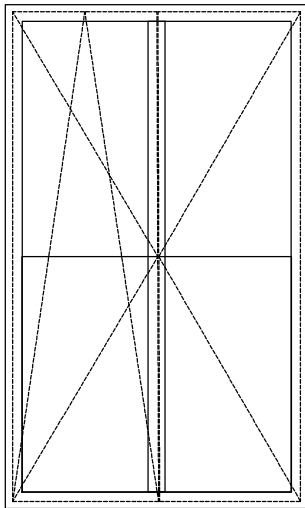

Methermo® Comfort+
inbraakwerend stolp
draai-kiepraam, type **CSDK-3**
met een geïsoleerd aluminium
kozijn en een geïntegreerde
glazen doorvalbeveiliging.

Voorzien van:

- HR+++ isolatieglas
- geïsoleerd aluminium raamprofiel
- geïsoleerd kozijn rondom met klikijstprofiel
- stolp draai-kiepbeslag
- rvs slotmechaniek
- rvs handgreep
- doorvalbeveiligingspaneel van gelaagd glas