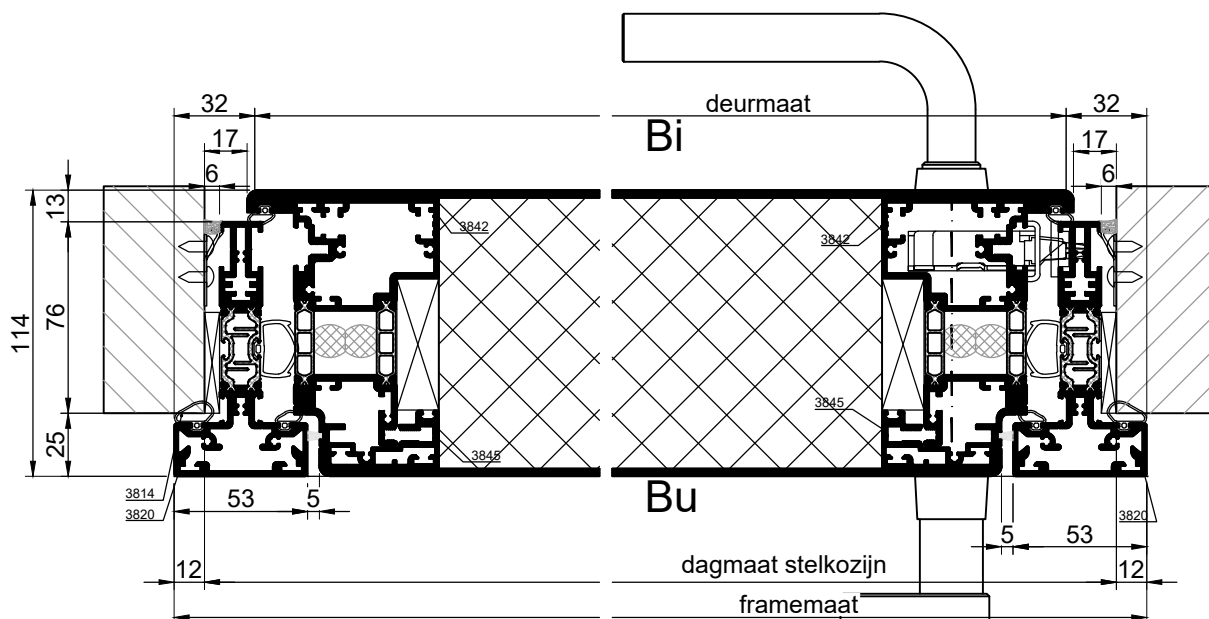

Methermo® Comfort+
inbraakwerend naar binnen
draaiende deur, type **CID-1PB**
met een geïsoleerd aluminium
kozijn.

Voorzien van:

- Sandwichpaneel met beplating
- geïsoleerd aluminium deurprofiel
- geïsoleerd kozijn rondom
- rvs inwendig draaimechanisme
- rvs meerpuntssluiting
- rvs smalschild
- rvs deurgrepenzet (kruk-kruk / kruk-knop)
- euro (nood-) profielcilinder