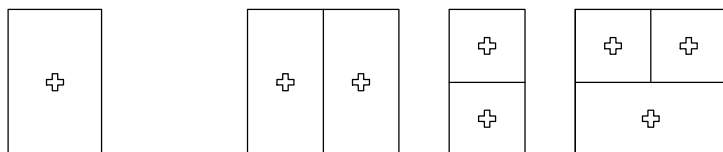

Methermo® Comfort naar binnen draaiende ramen, deuren en vaste ramen kunnen modulair worden gecombineerd, zodat vrijwel iedere gewenste gevelindeling kan worden gerealiseerd. In onderstaand overzicht en op de volgende pagina, vindt u een aantal voorbeelden van de vele mogelijkheden.

In deze documentatie vindt u de details van de draaiende ramen en deuren. Aan het einde van dit hoofdstuk vindt u de details van de diverse aansluitingen van vaste en draaiende delen.

BASIS VOORBEELD SAMENSTELLINGEN

vaste ramen