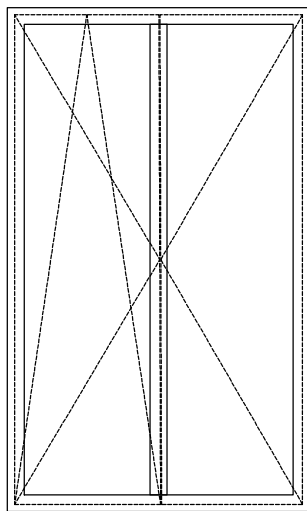

Methermo® Comfort+
inbraakwerend stolp
draai-kiepraam, type **CSDK-1**
met een geïsoleerd aluminium
kozijn.

Voorzien van:

- HR+++ isolatieglas
- geïsoleerd aluminium raamprofiel
- geïsoleerd kozijn rondom met kliklijstprofiel
- stolp draai-kiepbeslag
- rvs slotmechaniek
- rvs handgreep