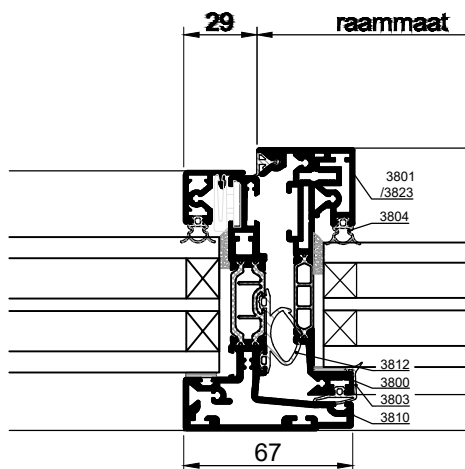

COMBINATIE DETAILS

Vast glas & draai-kiepraam of valraam

tussenstijl (stolp)
draai-kiepraam of
valraam met vast deel