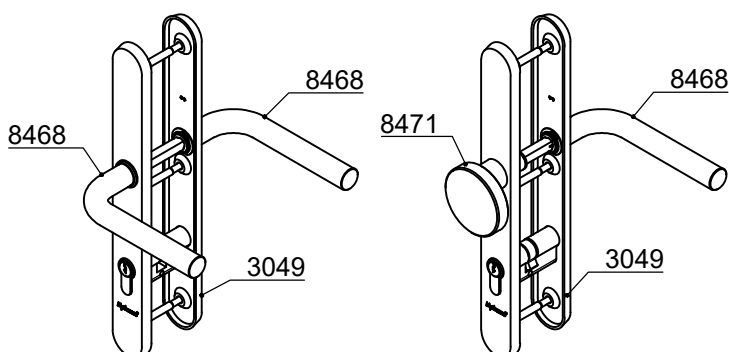

Deurknop (8471)

Materiaal: mat geborsteld rvs 316