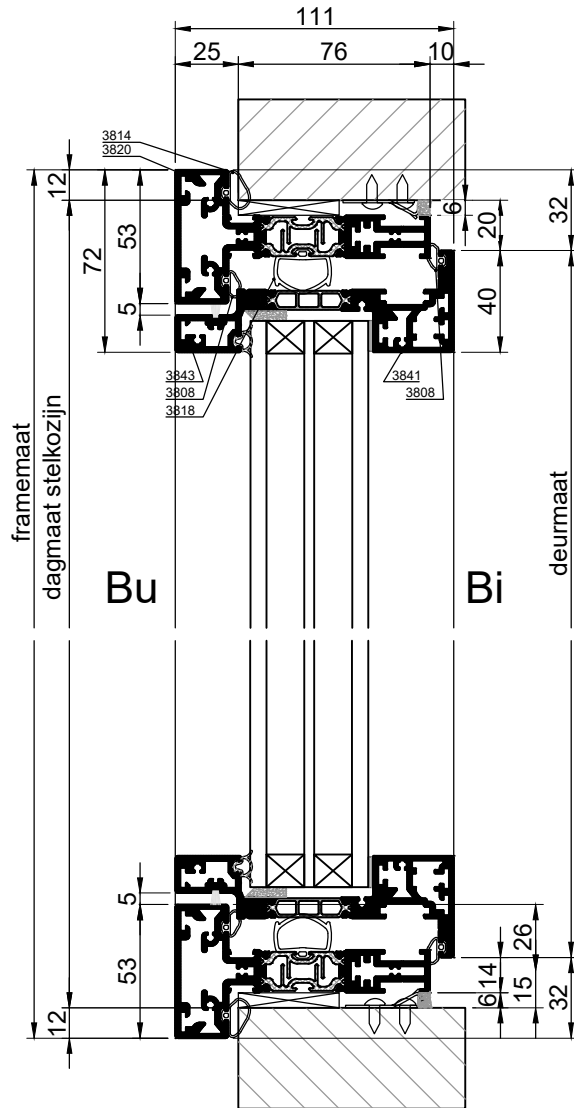

METHERMO® COMFORT+ RAMEN / DEUREN - NAAR BINNEN DRAAIEND

Methermo® Comfort+
inbraakwerend naar binnen
draaiende deur, type **CID-1B**
met een geïsoleerd aluminium
kozijn.

Voorzien van:

- HR+++ isolatieglas
- geïsoleerd aluminium deurprofiel
- geïsoleerd kozijn rondom
- rvs inwendig draaimechanisme
- rvs meerpuntssluiting
- rvs smalschild
- rvs deurgrepenzet (kruk-kruk / kruk-knop)
- euro (nood-) profielcilinder

Methermo
Comfort+

Metaglas

Postbus 270, 4000 AG Tiel. Tel: (0344) 75 04 00
Het Eek 5, 4004 LM Tiel. E-mail: info@metaglas.nl