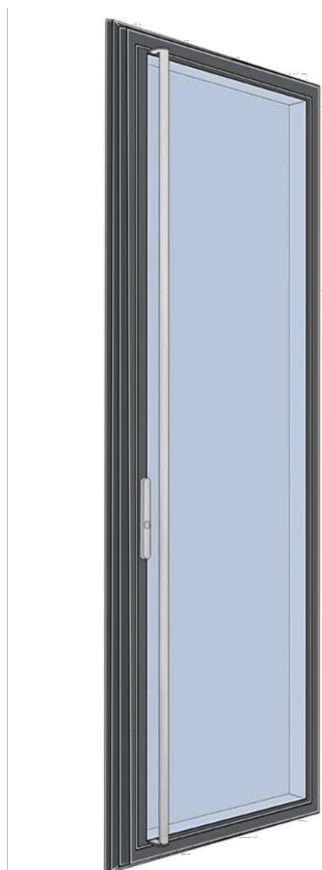

ONDERDELEN - OPTIES

Deurvanger & -vastzetter

vastzetter op deur
vanger op frame of los geleverd

Grepen

buisgreep (nr 5142)