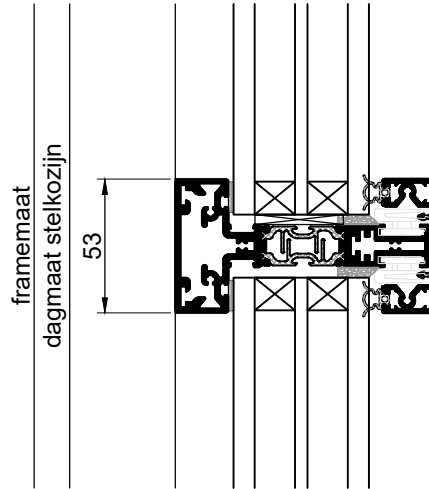

COMBINATIE DETAILS

Vast glas

tussenstijl