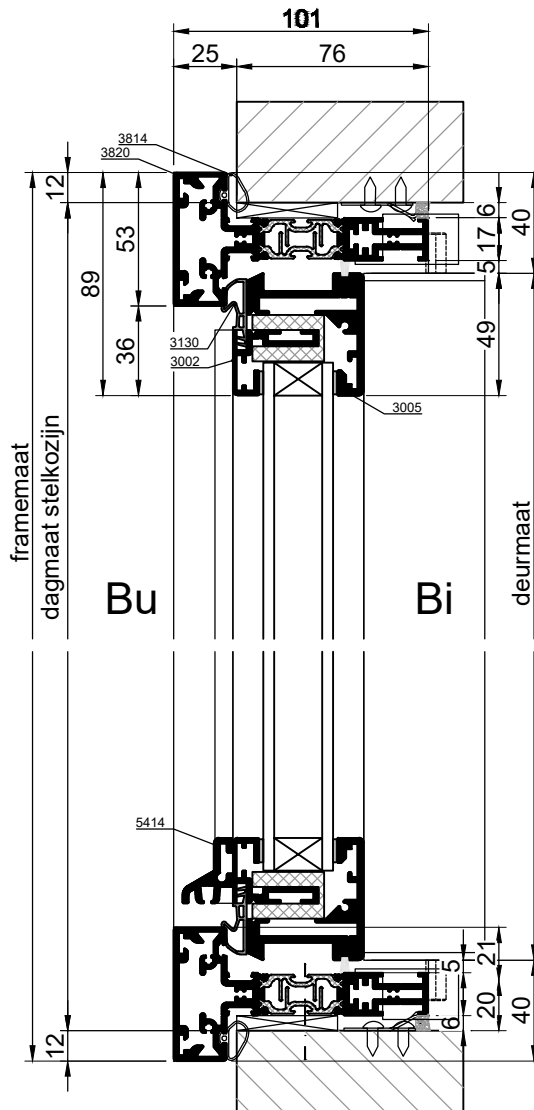

Methermo® Comfort+
inbraakwerend naar binnen
draaiende stolpdeur, type
CSID-1B met een geïsoleerd
aluminium kozijn.

Voorzien van:

- -HR⁺⁺ isolatieglas
- geïsoleerd aluminium deurprofiel
- geïsoleerd kozijn rondom
- rvs kogelgelagerde scharnieren
- rvs meerpuntssluiting
- rvs doorlopende slotkap
- rvs smalschild
- rvs deurgrepenst (kruk-kruk / kruk-knop)
- rvs tegenkant met españolet
- lekdorpel
- euro (nood-) profielcilinder

Methermo
Comfort+

Metaglas

Postbus 270, 4000 AG Tiel. Tel: (0344) 75 04 00
Het Eek 5, 4004 LM Tiel. E-mail: info@metaglas.nl