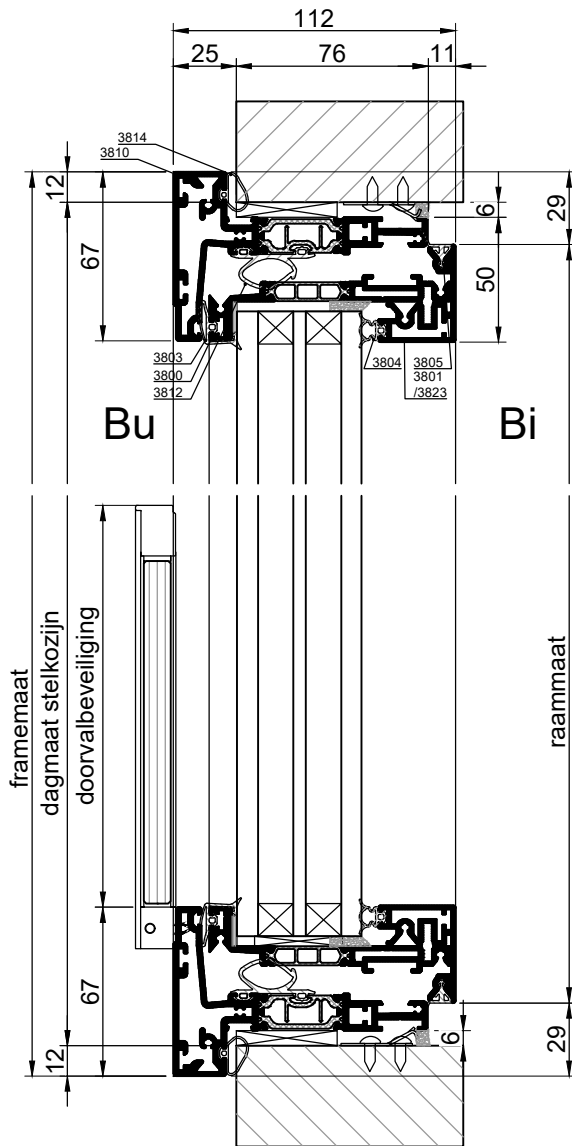

Methermo® Comfort+
inbraakwerend stolp
draai-kiepraam, type **CSDK-3**
met een geïsoleerd aluminium
kozijn en een geïntegreerde
glazen doorvalbeveiliging.

Voorzien van:

- HR+++ isolatieglas
- geïsoleerd aluminium raamprofiel
- geïsoleerd kozijn rondom met klikijstprofiel
- stolp draai-kiepbeslag
- rvs slotmechaniek
- rvs handgreep
- doorvalbeveiligingspaneel van gelaagd glas