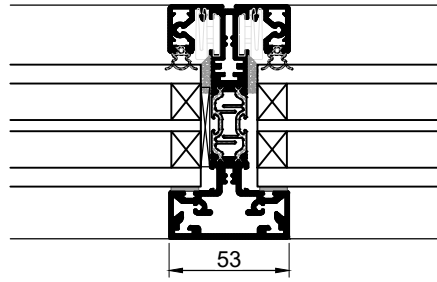

COMBINATIE DETAILS

Vast glas

tussenstijl

structurele glasverbinding met afdekprofiel

structurele glasverbinding zonder afdekprofiel

structurele glasverbinding met afdekprofiel in hoek

structurele glasverbinding zonder afdekprofiel in hoek