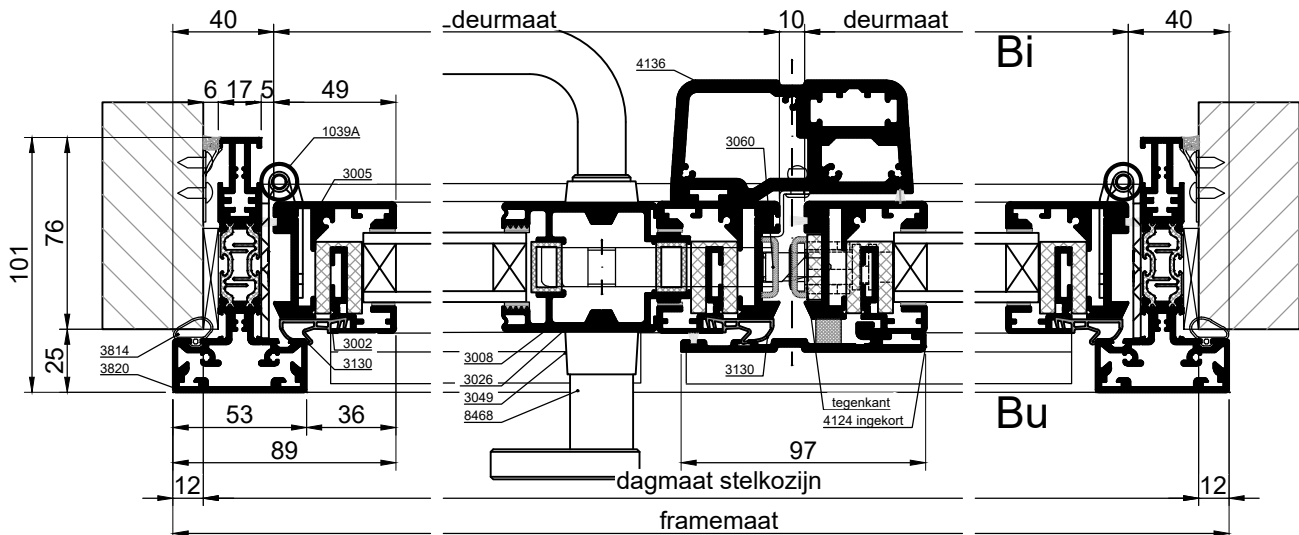

Methermo® Comfort+
inbraakwerend naar binnen
draaiende stolpdeur, type
CSID-1B met een geïsoleerd
aluminium kozijn.

Voorzien van:

- -HR⁺⁺ isolatieglas
- geïsoleerd aluminium deurprofiel
- geïsoleerd kozijn rondom
- rvs kogelgelagerde scharnieren
- rvs meerpuntssluiting
- rvs doorlopende slotkap
- rvs smalschild
- rvs deurgrepenst (kruk-kruk / kruk-knop)
- rvs tegenkant met españolet
- lekdorpel
- euro (nood-) profielcilinder

Methermo
Comfort+

Metaglas

Postbus 270, 4000 AG Tiel. Tel: (0344) 75 04 00
Het Eek 5, 4004 LM Tiel. E-mail: info@metaglas.nl