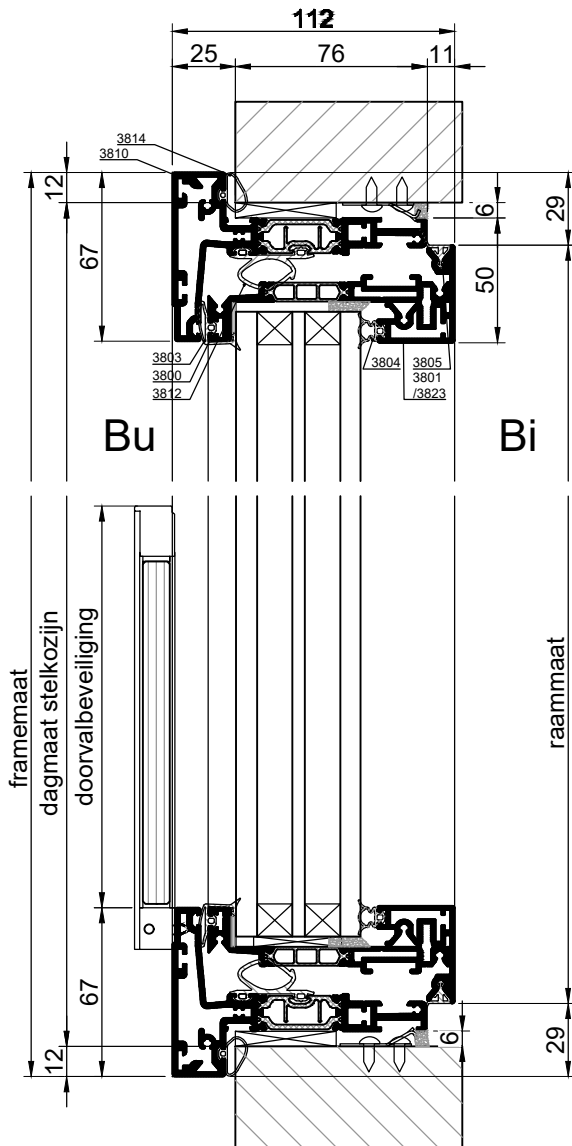

Methermo® Comfort+
inbraakwerend draai-kiepraam,
type **CDK-3** met een geïsoleerd
aluminium kozijn en een
geïntegreerde glazen
doorvalbeveiliging.

Voorzien van:

- HR+++ isolatieglas
- geïsoleerd aluminium raamprofiel
- geïsoleerd kozijn rondom met kliklijstprofiel
- draai-kiepbeslag
- rvs slotmechaniek
- rvs handgreep
- doorvalbeveiligingspaneel van gelaagd glas