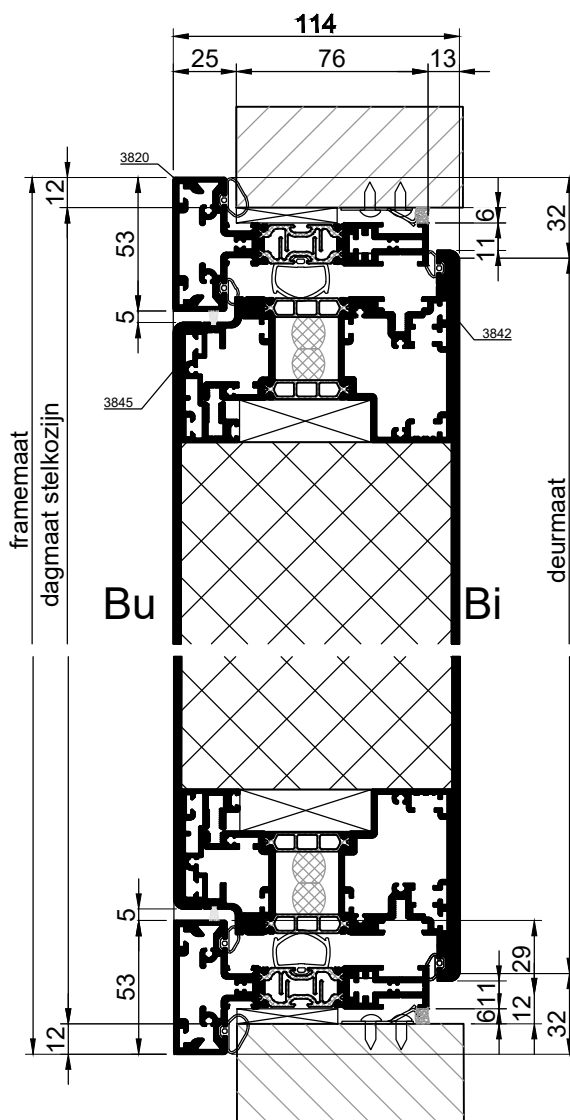

Methermo® Comfort+
inbraakwerend naar binnen
draaiende deur, type **CID-1PB**
met een geïsoleerd aluminium
kozijn.

Voorzien van:

- Sandwichpaneel met beplating
- geïsoleerd aluminium deurprofiel
- geïsoleerd kozijn rondom
- rvs inwendig draaimechanisme
- rvs meerpuntssluiting
- rvs smalschild
- rvs deurgrepenzet (kruk-kruk / kruk-knop)
- euro (nood-) profielcilinder