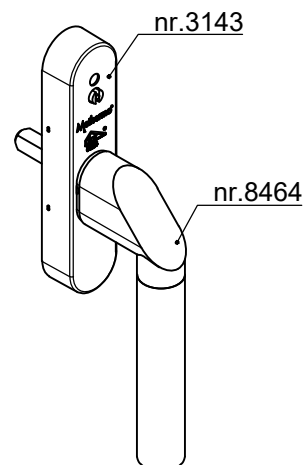

### RAAMBEDIENING

#### Raamsluiter (8464)

Model: standaard

Materiaal: rvs

Greephoogte vanaf onderzijde raam minimaal 417mm.

Ramen groter dan 2100mm greephoogte 1050mm vanaf onderzijde raam.