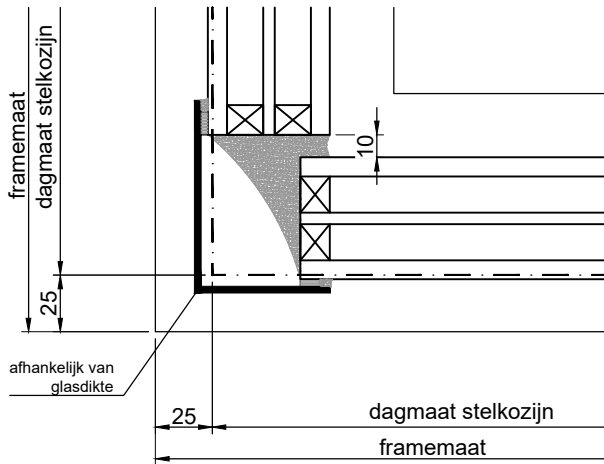

COMBINATIE DETAILS

Vast glas

tussenstijl

structurele glasverbinding met afdekprofiel

structurele glasverbinding zonder afdekprofiel

structurele glasverbinding met afdekprofiel in hoek

structurele glasverbinding zonder afdekprofiel in hoek