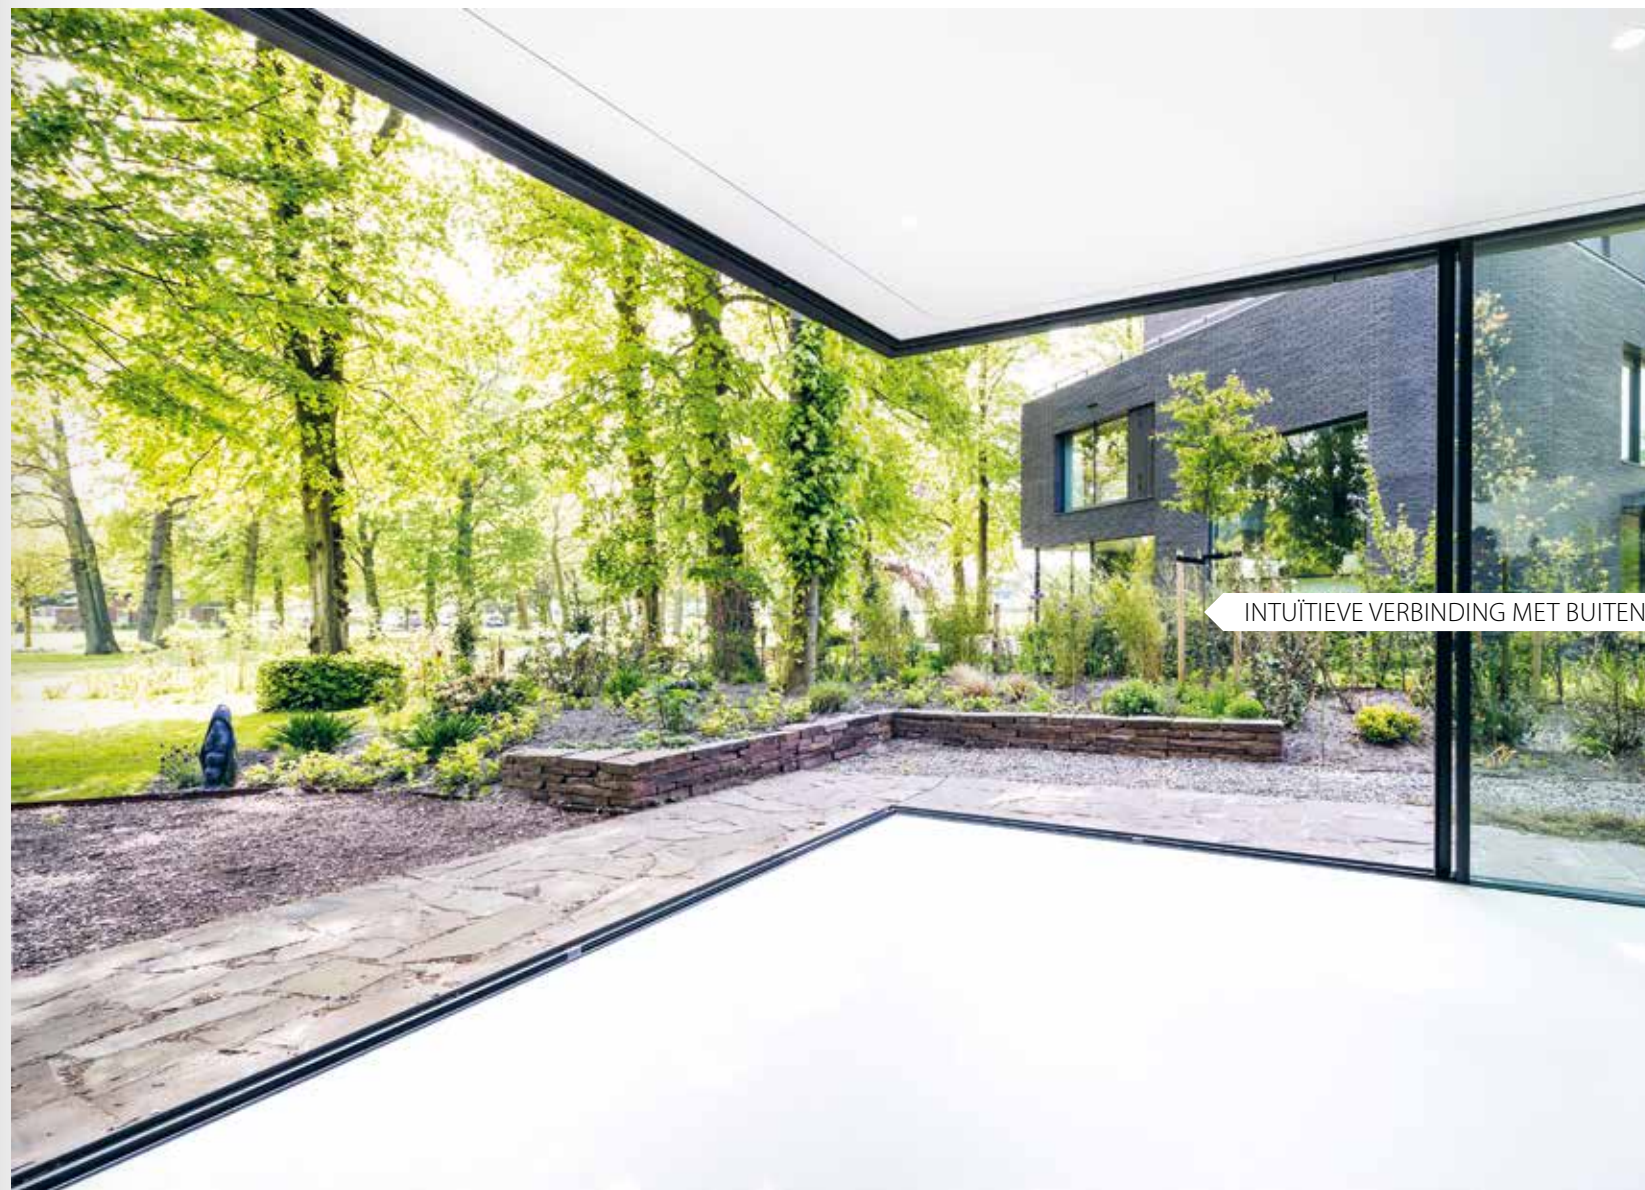

Inspiratiemagazine

INZICHT

ON-NEDERLANDSE ALLURE

Aan de rand van de Veluwe

Fotografie: Daph Dutch Architectural Photographers

Aan de oever van de Albaplas, vlakbij de Veluwe, heeft een spectaculair ontworpen bed & breakfast deze zomer haar deuren geopend. Landgoed Het Esse is een droom die eigenaren Silvia en Richard Romijn zélf vormgaven.

Verbinding met de natuur

Het J-vormige ontwerp van de villa is bedacht door Silvia en Richard zelf. Silvia: "De verbinding met buiten en

VILLA
HET ESSE

‘Een unieke kans om een huis te bouwen naar onze ideeën over wonen en leven’

Het meest in het oog springt het ronde woondeel, dat letterlijk boven het water zweeft. Vanaf hier is er rondom vrij uitzicht over de

Albaplas dankzij het gebruik van ultraslanke aluminium raam- en deursystemen. Ook de volledig glazen balustrade die de gehele villa omringt, geeft dit gevoel van ruimte, openheid en licht. Silvia: “De natuur is hier altijd dichtbij. Voor onszelf is het vaak ook nog een beetje onwerkelijk dat we hier nu wonen. We beseffen heel goed dat deze plek haast on-Nederlands is.”

Product te bekijken in onze inspiratieruimte

Meer info www.metaglas.nl/projectnaam

Fotografie: Buro SAI

AVV-zeeburgia | Buro SAI

CLUBHUIS ALS EEN SKYBOX

INTUÏTIEVE VERBINDING MET BUITEN

Fotografie: Matthijs van Roon