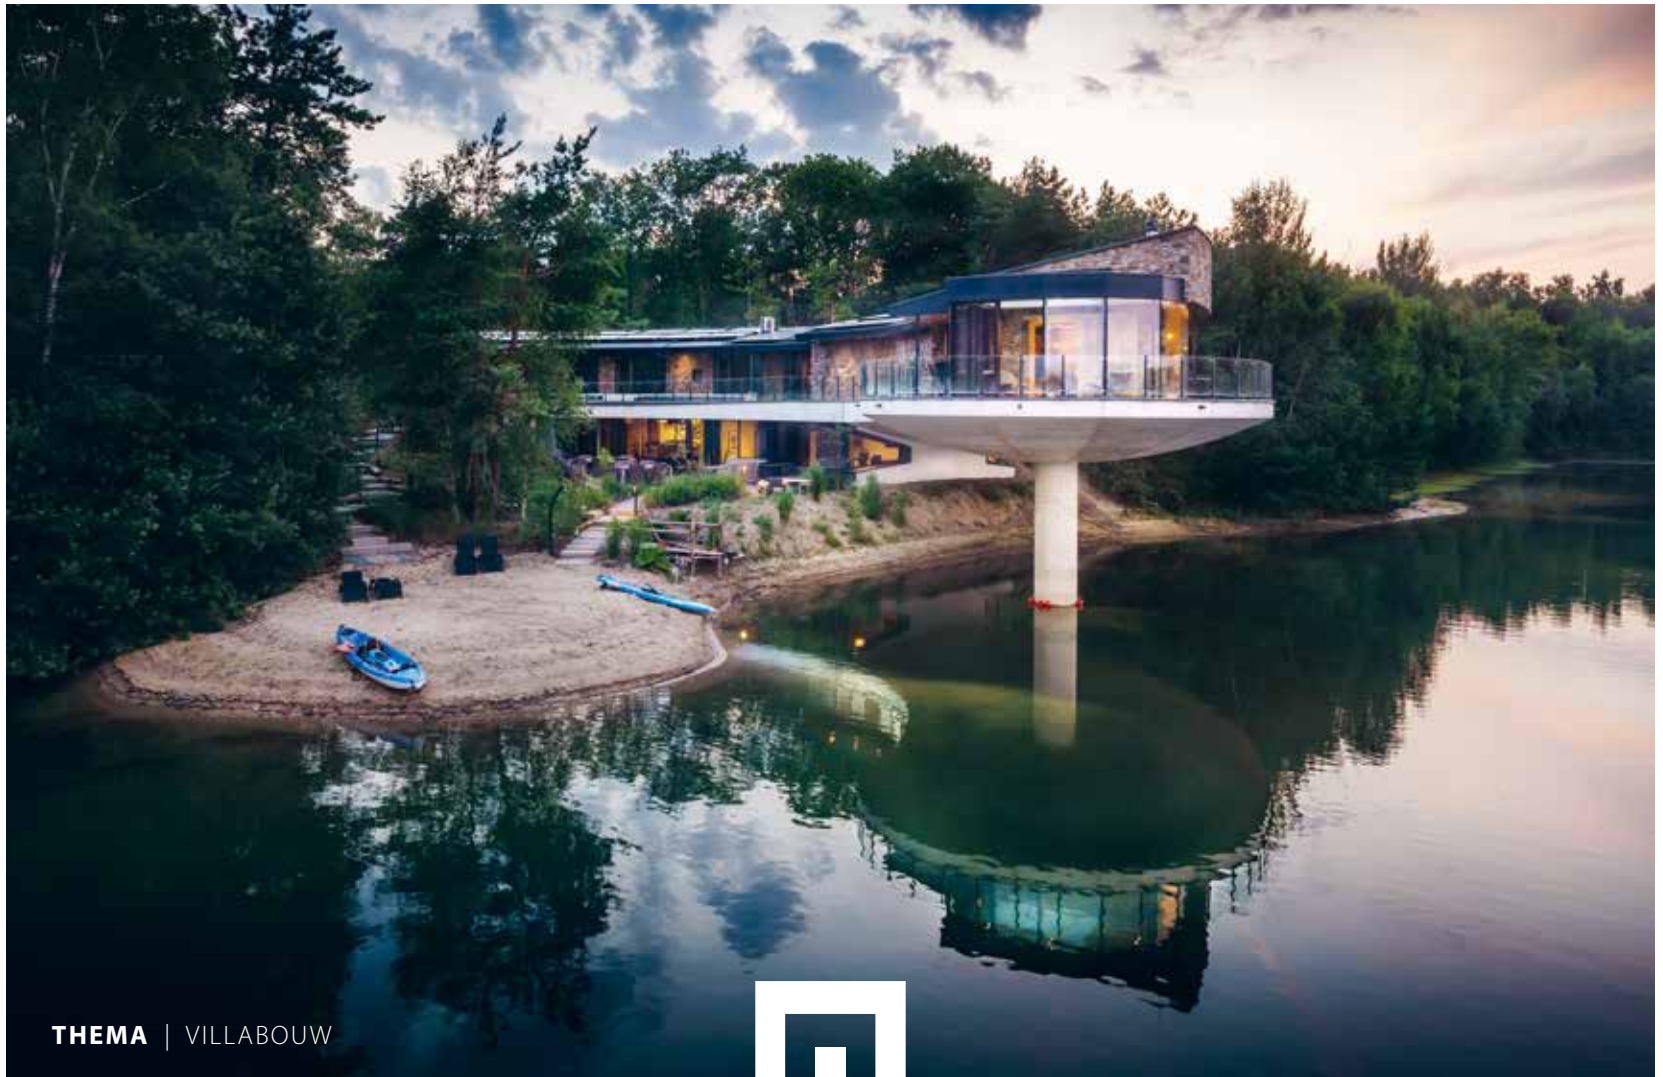

Inspiratiemagazine

INZICHT

ON-NEDERLANDSE ALLURE

Aan de rand van de Veluwe

Fotografie: Daph Dutch Architectural Photographers

Aan de oever van de Albaplas, vlakbij de Veluwe, heeft een spectaculair ontworpen bed & breakfast deze zomer haar deuren geopend. Landgoed Het Esse is een droom die eigenaren Silvia en Richard Romijn zélf vormgaven.

De familie Romijn werkte vier jaar aan de realisatie van hun villa, waarin ze wonen en een B&B met vergaderruimte en wellness-faciliteiten runnen. "We ontdekten de Alpaplas tijdens een vakantie. Het is een voormalig zandwinningsmeer middenin de natuur dat al twee jaar te koop stond. Zo ontstond het plan om hier een inspirerende plek te creëren waar we niet alleen als gezin kunnen wonen en werken, maar ook anderen van willen laten genieten."

Verbinding met de natuur

Het J-vormige ontwerp van de villa is bedacht door Silvia en Richard zelf. Silvia: "De verbinding met buiten en

VILLA
HET ESSE

‘Een unieke kans om een huis te bouwen naar onze ideeën over wonen en leven’

Het meest in het oog springt het ronde woondeel, dat letterlijk boven het water zweeft. Vanaf hier is er rondom vrij uitzicht over de

Albaplas dankzij het gebruik van ultraslanke aluminium raam- en deursystemen. Ook de volledig glazen balustrade die de gehele villa omringt, geeft dit gevoel van ruimte, openheid en licht. Silvia: “De natuur is hier altijd dichtbij. Voor onszelf is het vaak ook nog een beetje onwerkelijk dat we hier nu wonen. We beseffen heel goed dat deze plek haast on-Nederlands is.”